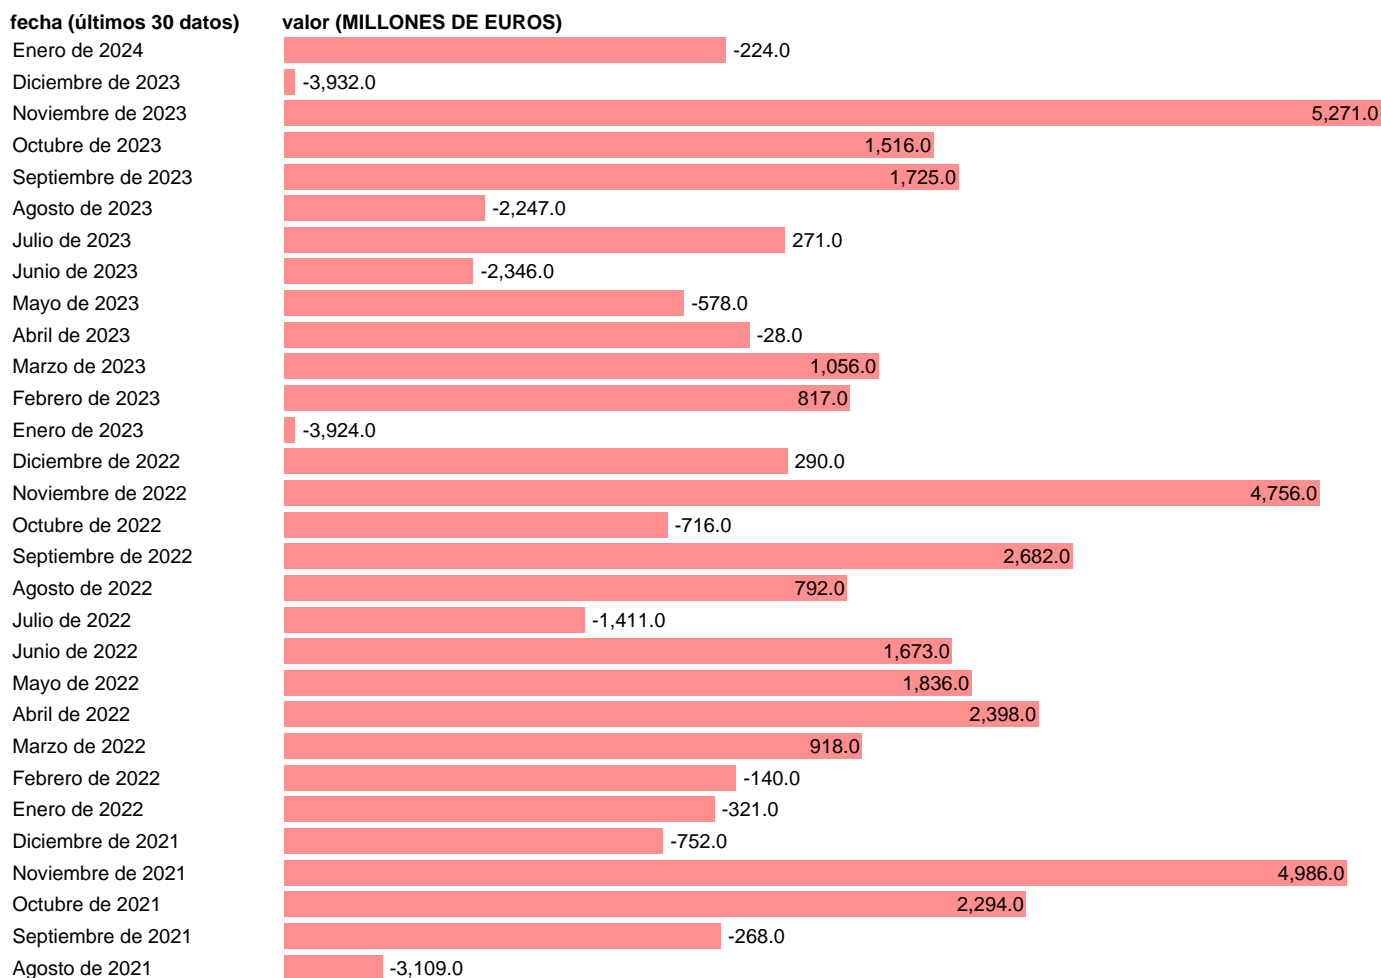

## BP. VNA. OTRAS INVERSIONES. TOTAL. OSR

Estadística: [BP. VNA. OTRAS INVERSIONES. TOTAL. OSR](#)

Enlace permanente (Permalink): <https://tematicas.org/M1/573830/>

Notas: [www.bde.es/webbe/es/estadisticas/compartido/docs/notametBpPii.pdf](http://www.bde.es/webbe/es/estadisticas/compartido/docs/notametBpPii.pdf).

Fuente: **BANCO DE ESPAÑA.**

Frecuencia: **Mensual.**

Unidades: **MILLONES DE EUROS.**

Datos disponibles desde **Enero de 1993** hasta **Enero de 2024**.

Valor más alto alcanzado en Enero de 2002: **21244**.

Valor más bajo alcanzado en Enero de 2009: **-11533**.

[Pulse aquí](#) para acceder a los datos completos actualizados y a la representación gráfica estadística.