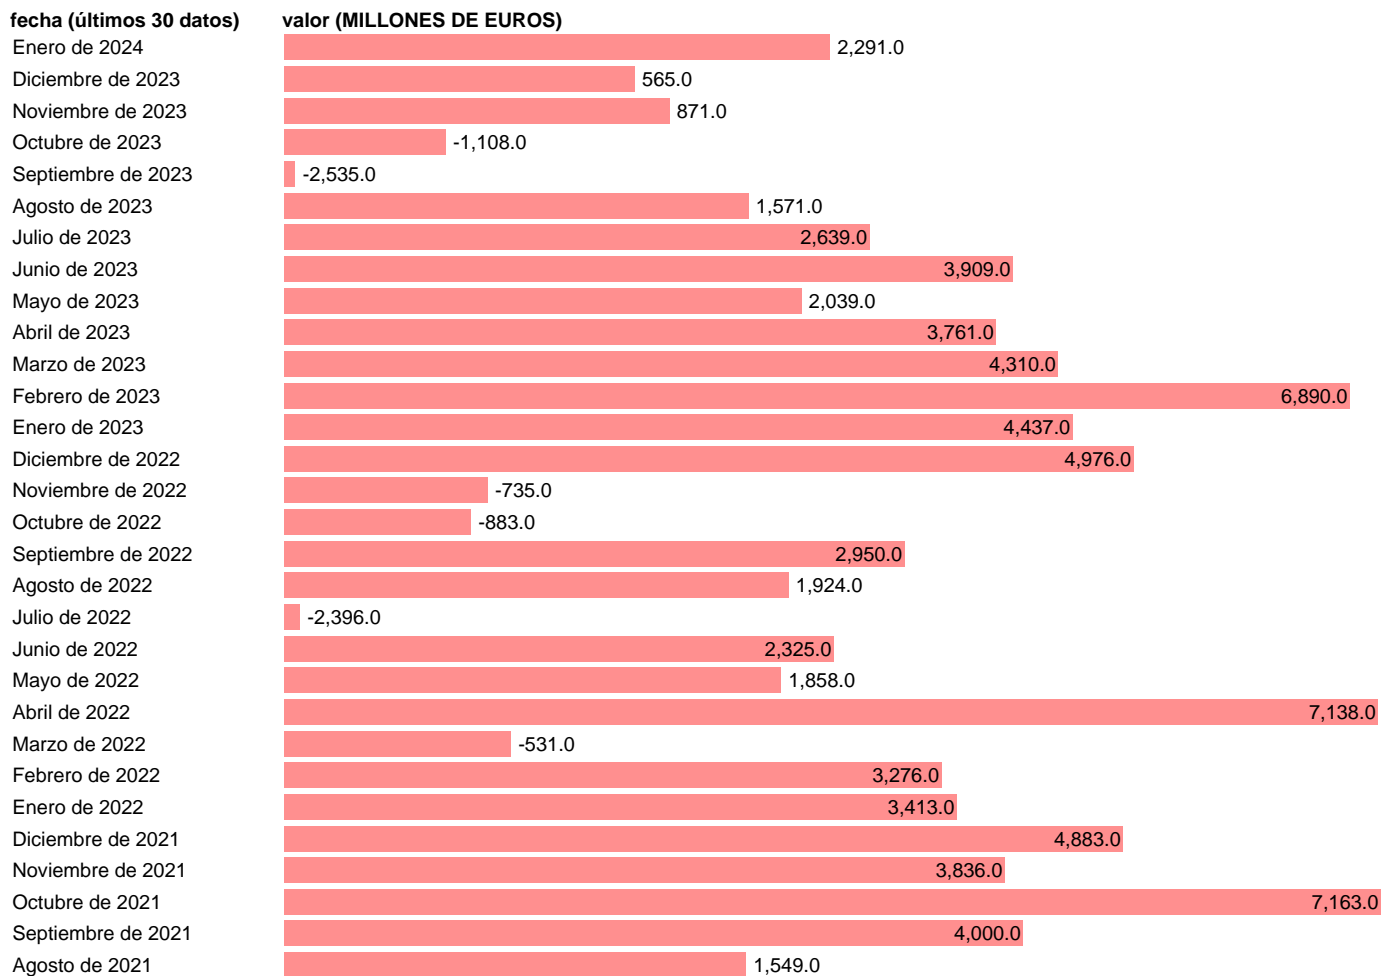

BP. VNA. INVERSIONES CARTERA. TOTAL. OTROS SECTORES RESIDENTES

Estadística: [BP. VNA. INVERSIONES CARTERA. TOTAL. OTROS SECTORES RESIDENTES](#)

Enlace permanente (Permalink): <https://tematicas.org/M1/573730/>

Notas: www.bde.es/webbe/es/estadisticas/compartido/docs/notametBpPii.pdf.

Fuente: **BANCO DE ESPAÑA.**

Frecuencia: **Mensual.**

Unidades: **MILLONES DE EUROS.**

Datos disponibles desde **Enero de 1993** hasta **Enero de 2024**.

Valor más alto alcanzado en Diciembre de 2000: **16822**.

Valor más bajo alcanzado en Octubre de 2008: **-8052**.

[Pulse aquí](#) para acceder a los datos completos actualizados y a la representación gráfica estadística.