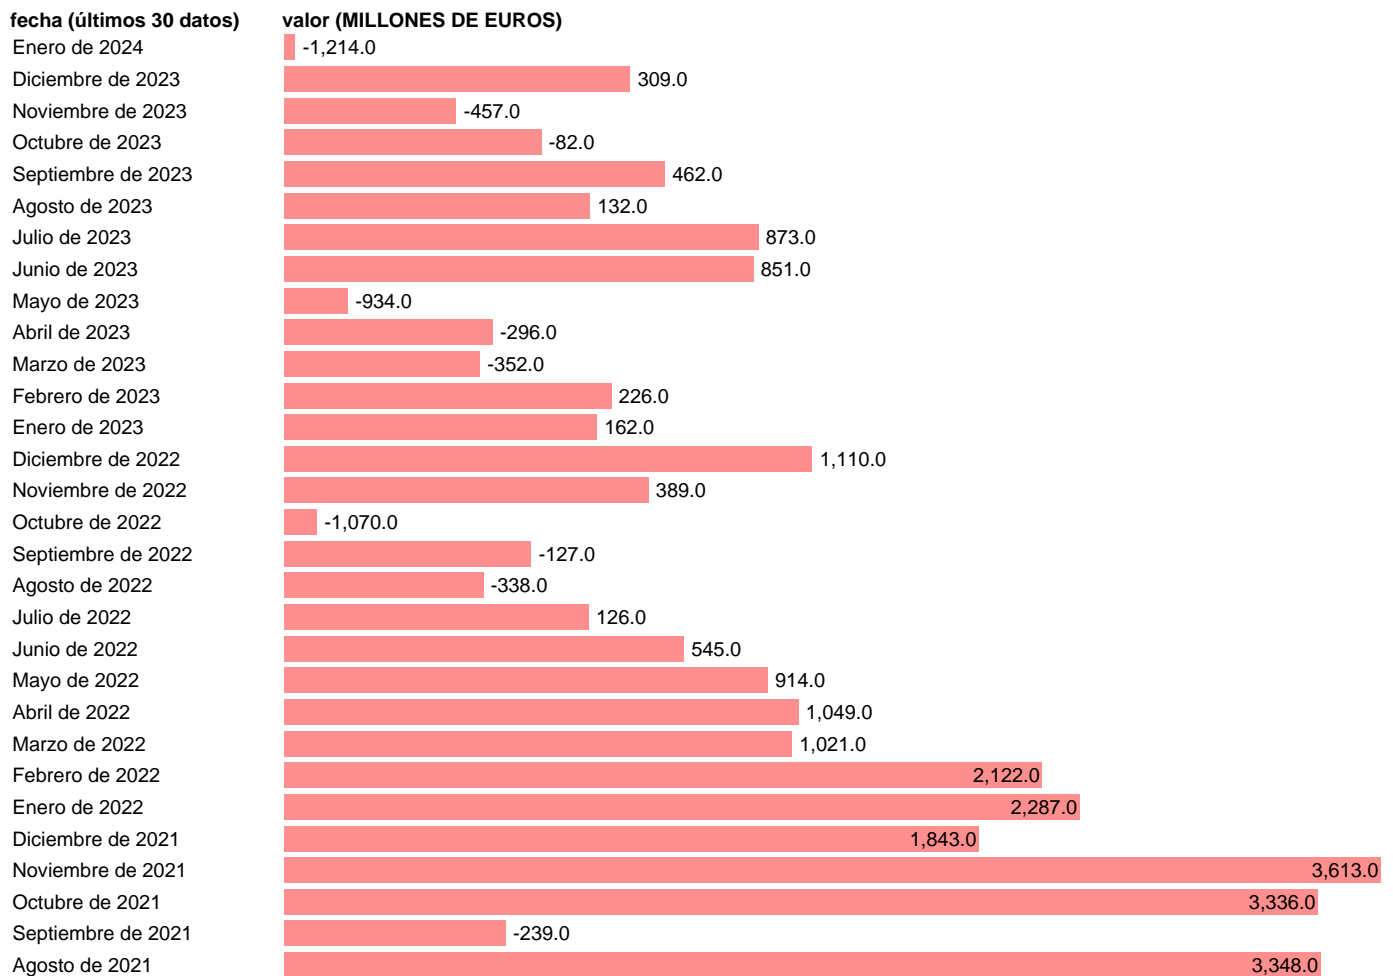

## BP. VNA. INVERSIONES DE CARTERA. BANCO DE ESPAÑA

Estadística: [BP. VNA. INVERSIONES DE CARTERA. BANCO DE ESPAÑA](#)

Enlace permanente (Permalink): <https://tematicas.org/M1/573740/>

Notas: [www.bde.es/webbe/es/estadisticas/compartido/docs/notametBpPii.pdf](http://www.bde.es/webbe/es/estadisticas/compartido/docs/notametBpPii.pdf).

Fuente: **BANCO DE ESPAÑA.**

Frecuencia: **Mensual.**

Unidades: **MILLONES DE EUROS.**

Datos disponibles desde **Enero de 1993** hasta **Enero de 2024**.

Valor más alto alcanzado en Mayo de 2020: **5108**.

Valor más bajo alcanzado en Junio de 2010: **-7619**.

[Pulse aquí](#) para acceder a los datos completos actualizados y a la representación gráfica estadística.