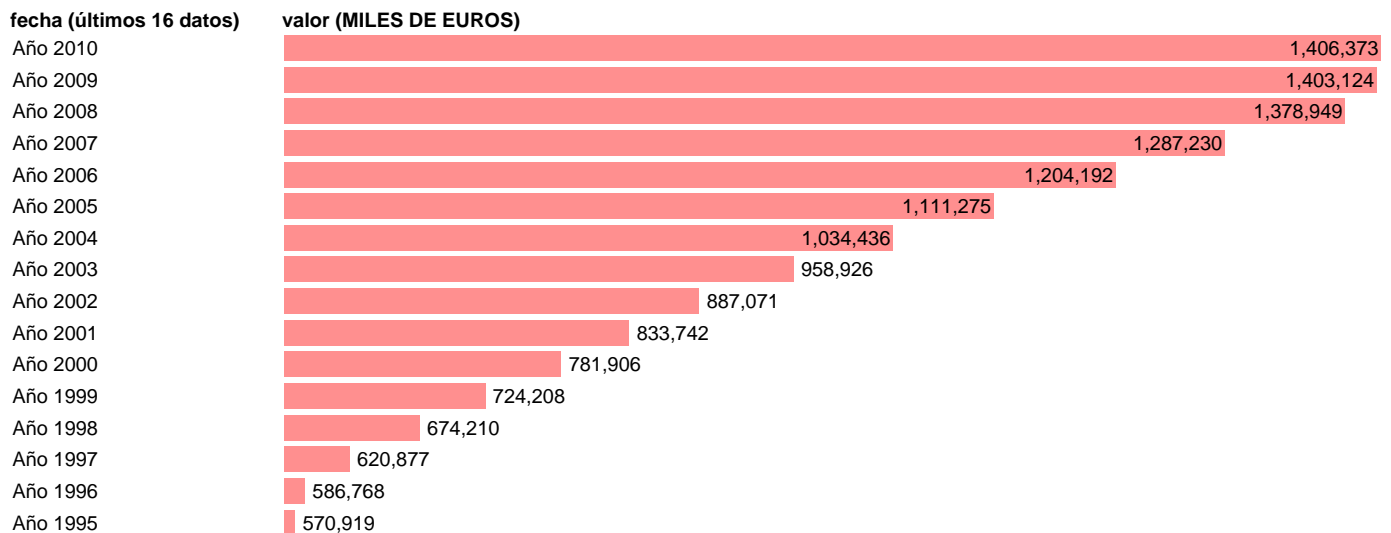

## VAB TOTAL. PRECIOS CORRIENTES. MELILLA

Estadística: [VAB TOTAL. PRECIOS CORRIENTES. MELILLA](#)

Enlace permanente (Permalink): <https://tematicas.org/M1/9agcme5000/>

Notas: **NOTA: CRE-BASE 2000**

Fuente: **INSTITUTO NACIONAL DE ESTADISTICA (CONTABILIDAD REGIONAL DE ESPAÑA).**

Frecuencia: **Anual.**

Unidades: **MILES DE EUROS.**

Datos disponibles desde **Año 1995** hasta **Año 2010**.

Valor más alto alcanzado en Año 2010: **1406373**.

Valor más bajo alcanzado en Año 1995: **570919**.