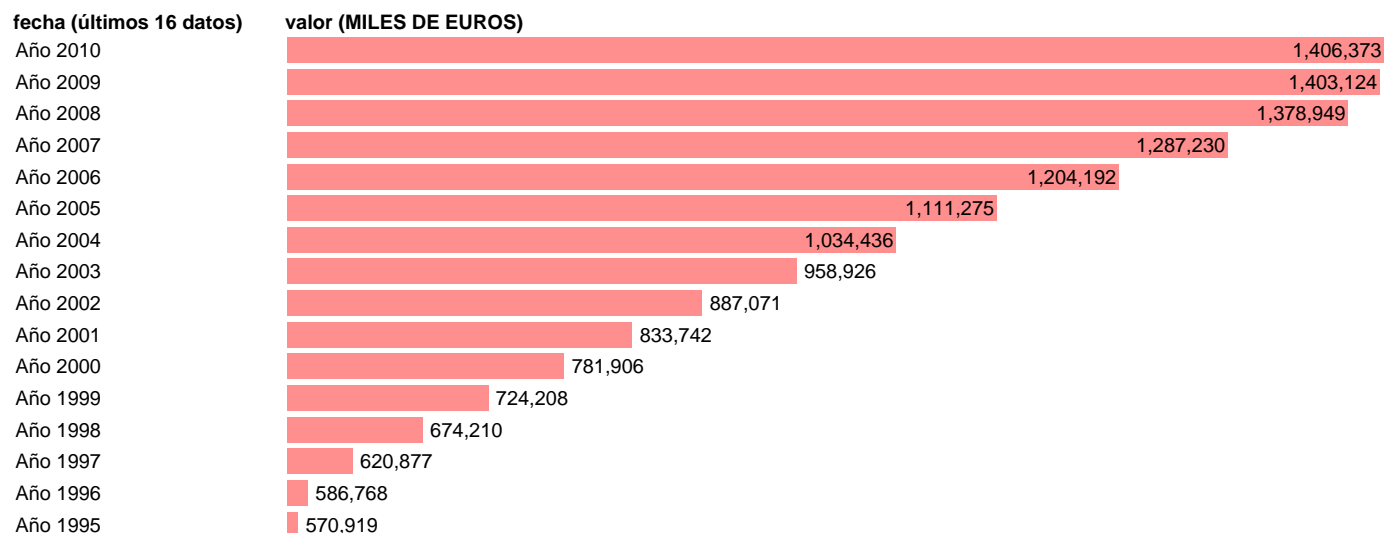

## VAB TOTAL. PRECIOS CORRIENTES. MELILLA

Estadística: [VAB TOTAL. PRECIOS CORRIENTES. MELILLA](#)

Enlace permanente (Permalink): <https://tematicas.org/M1/90gcme5000/>

Notas: **NOTA: CRE-BASE 2000**

Fuente: **INSTITUTO NACIONAL DE ESTADISTICA (CONTABILIDAD REGIONAL DE ESPAÑA).**

Frecuencia: **Anual.**

Unidades: **MILES DE EUROS.**

Datos disponibles desde **Año 1995** hasta **Año 2010**.

Valor más alto alcanzado en Año 2010: **1406373**.

Valor más bajo alcanzado en Año 1995: **570919**.