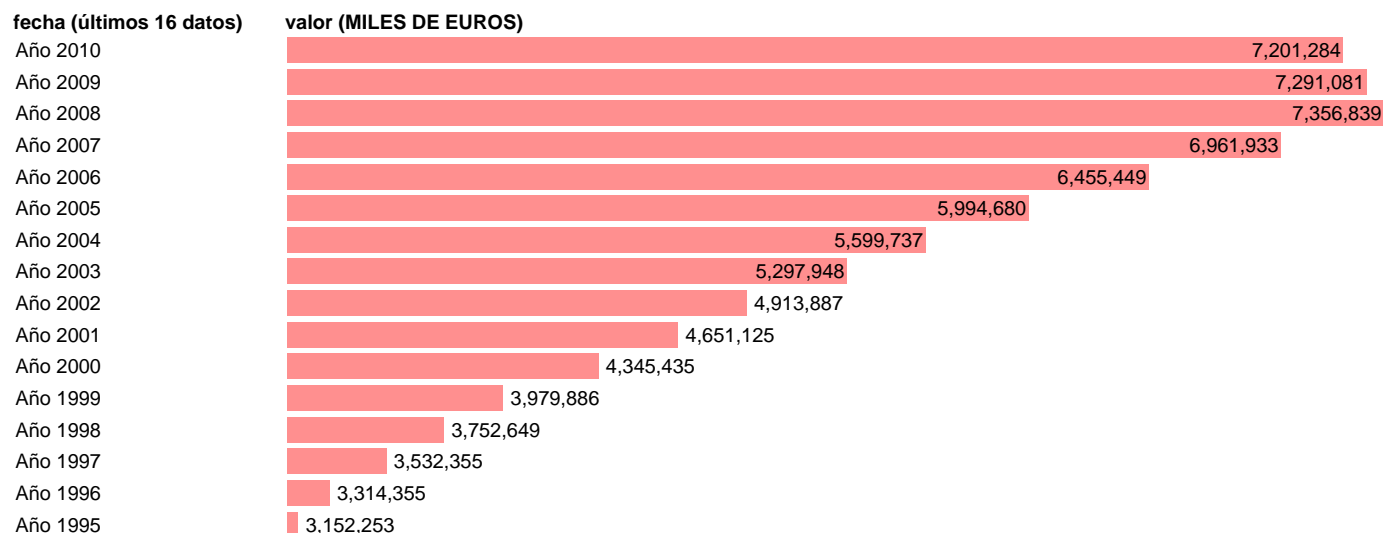

## VAB TOTAL. PRECIOS CORRIENTES. LA RIOJA

Estadística: [VAB TOTAL. PRECIOS CORRIENTES. LA RIOJA](#)

Enlace permanente (Permalink): <https://tematicas.org/M1/9agcr5000/>

Notas: **NOTA: CRE-BASE 2000**

Fuente: **INSTITUTO NACIONAL DE ESTADISTICA (CONTABILIDAD REGIONAL DE ESPAÑA).**

Frecuencia: **Anual.**

Unidades: **MILES DE EUROS.**

Datos disponibles desde **Año 1995** hasta **Año 2010**.

Valor más alto alcanzado en Año 2008: **7356839**.

Valor más bajo alcanzado en Año 1995: **3152253**.