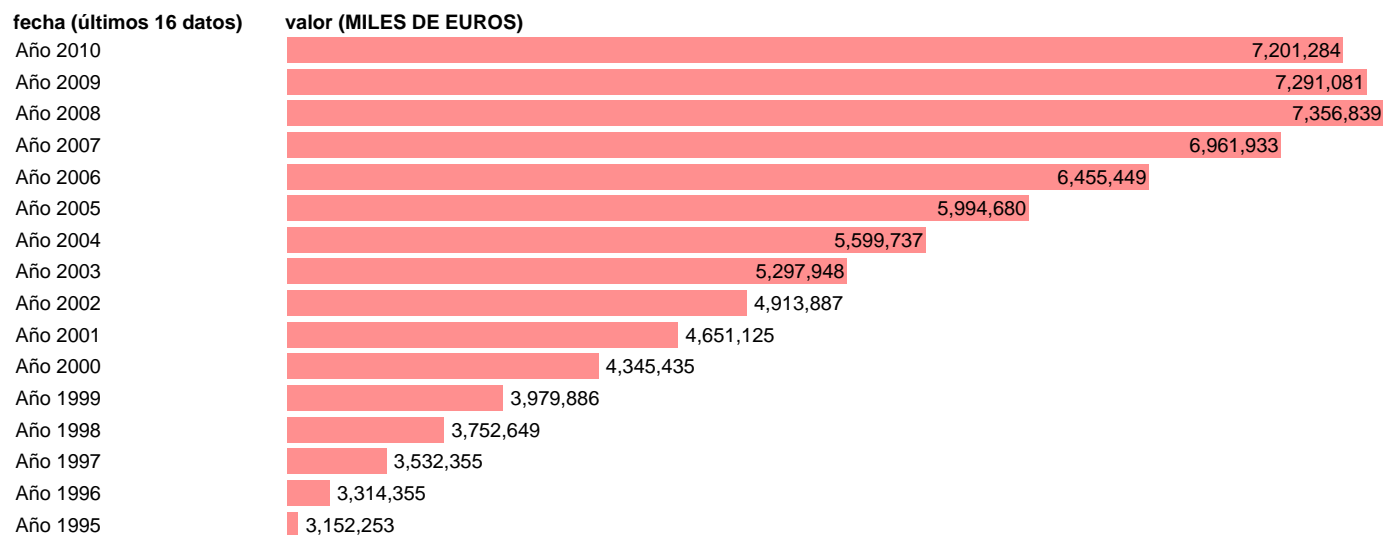

## VAB TOTAL. PRECIOS CORRIENTES. LA RIOJA

Estadística: [VAB TOTAL. PRECIOS CORRIENTES. LA RIOJA](#)

Enlace permanente (Permalink): <https://tematicas.org/M1/90gcr5000/>

Notas: **NOTA: CRE-BASE 2000**

Fuente: **INSTITUTO NACIONAL DE ESTADISTICA (CONTABILIDAD REGIONAL DE ESPAÑA).**

Frecuencia: **Anual.**

Unidades: **MILES DE EUROS.**

Datos disponibles desde **Año 1995** hasta **Año 2010**.

Valor más alto alcanzado en Año 2008: **7356839**.

Valor más bajo alcanzado en Año 1995: **3152253**.