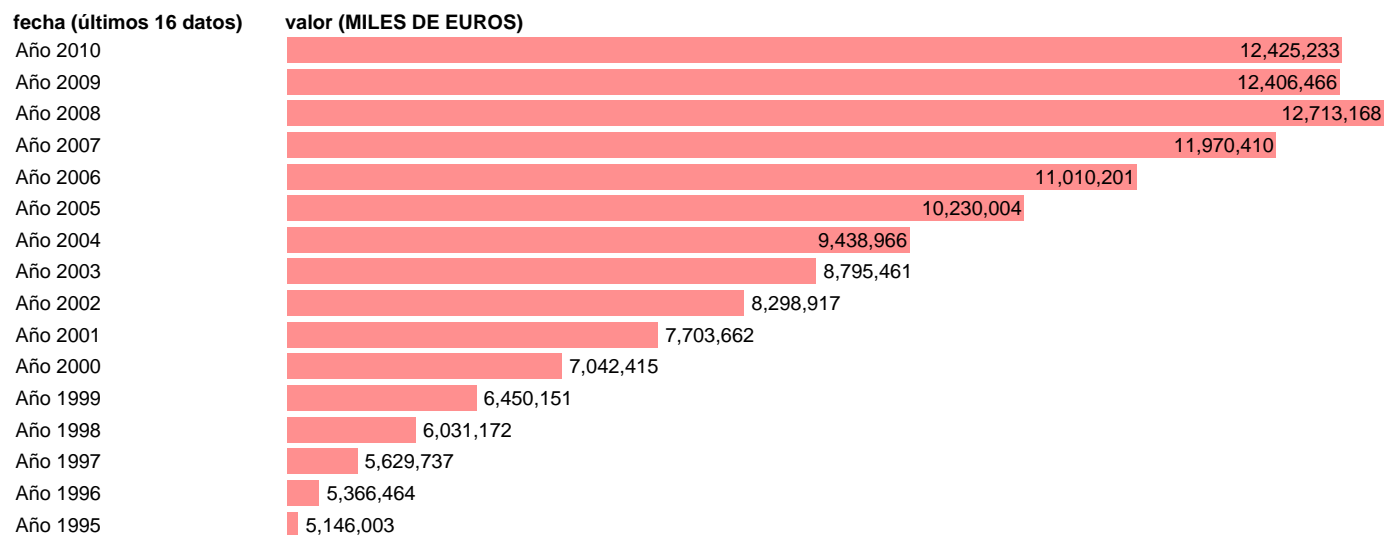

## VAB TOTAL. PRECIOS CORRIENTES. CANTABRIA

Estadística: [VAB TOTAL. PRECIOS CORRIENTES. CANTABRIA](#)

Enlace permanente (Permalink): <https://tematicas.org/M1/90gocr5000/>

Notas: **NOTA: CRE-BASE 2000**

Fuente: **INSTITUTO NACIONAL DE ESTADISTICA (CONTABILIDAD REGIONAL DE ESPAÑA).**

Frecuencia: **Anual.**

Unidades: **MILES DE EUROS.**

Datos disponibles desde **Año 1995** hasta **Año 2010**.

Valor más alto alcanzado en Año 2008: **12713168**.

Valor más bajo alcanzado en Año 1995: **5146003**.

[Pulse aquí](#) para acceder a los datos completos actualizados y a la representación gráfica estadística.