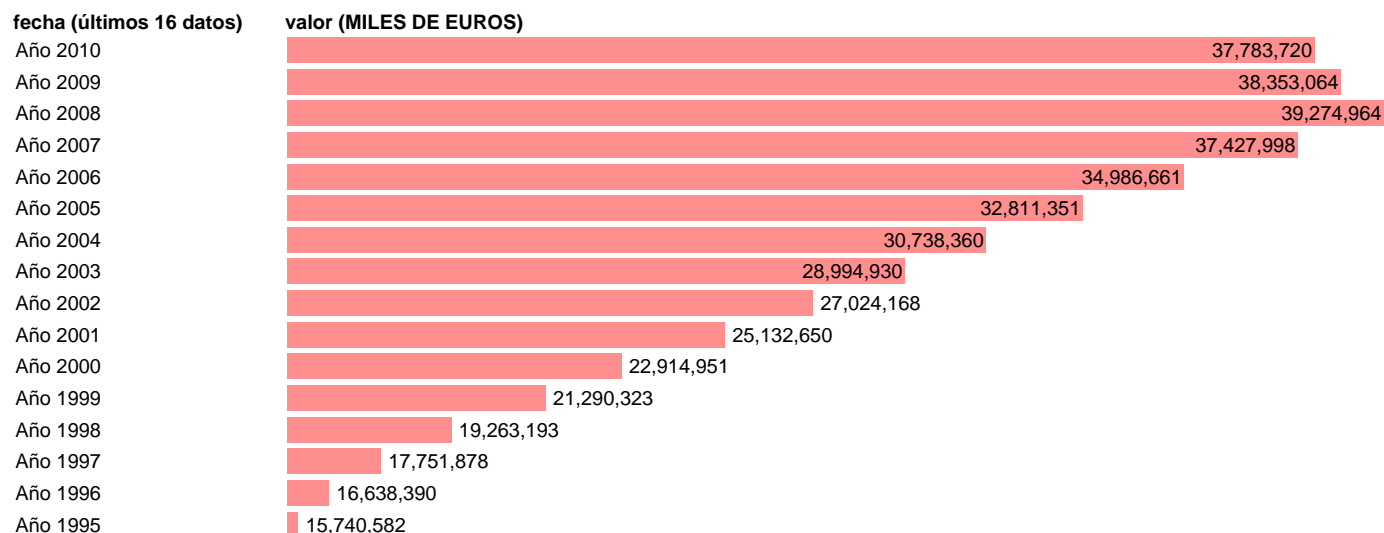

VAB TOTAL. PRECIOS CORRIENTES. CANARIAS

Estadística: [VAB TOTAL. PRECIOS CORRIENTES. CANARIAS](#)

Enlace permanente (Permalink): <https://tematicas.org/M1/9agcca5000/>

Notas: **NOTA: CRE-BASE 2000**

Fuente: **INSTITUTO NACIONAL DE ESTADISTICA (CONTABILIDAD REGIONAL DE ESPAÑA).**

Frecuencia: **Anual.**

Unidades: **MILES DE EUROS.**

Datos disponibles desde **Año 1995** hasta **Año 2010**.

Valor más alto alcanzado en Año 2008: **39274964**.

Valor más bajo alcanzado en Año 1995: **15740582**.