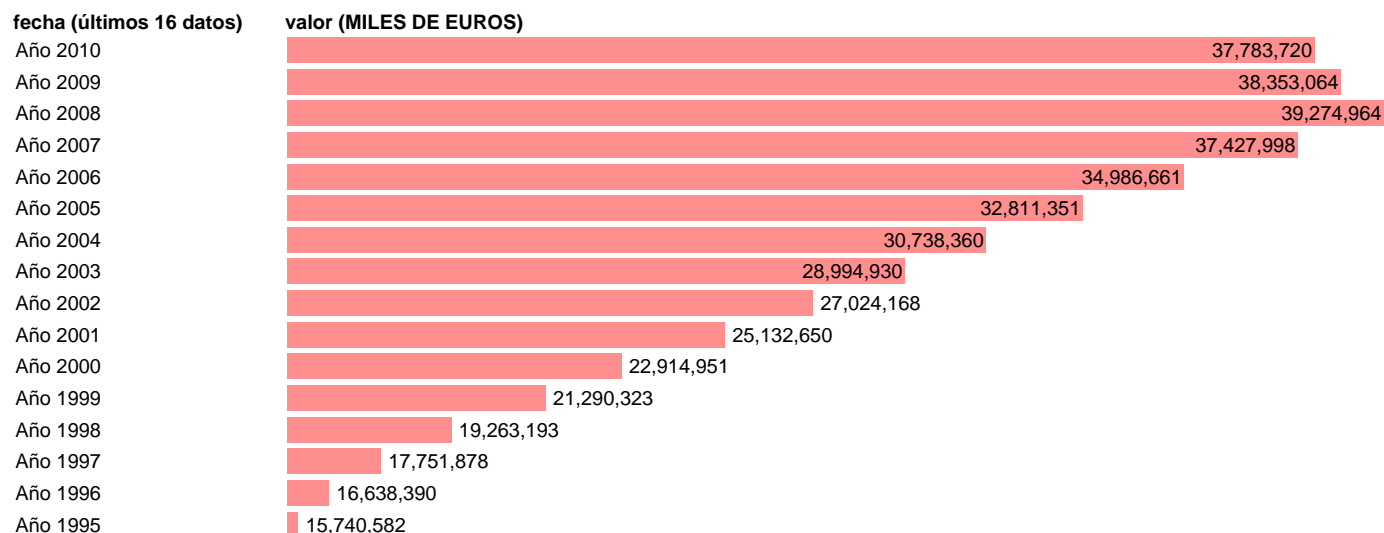

VAB TOTAL. PRECIOS CORRIENTES. CANARIAS

Estadística: [VAB TOTAL. PRECIOS CORRIENTES. CANARIAS](#)

Enlace permanente (Permalink): <https://tematicas.org/M1/90gcca5000/>

Notas: **NOTA: CRE-BASE 2000**

Fuente: **INSTITUTO NACIONAL DE ESTADISTICA (CONTABILIDAD REGIONAL DE ESPAÑA).**

Frecuencia: **Anual.**

Unidades: **MILES DE EUROS.**

Datos disponibles desde **Año 1995** hasta **Año 2010**.

Valor más alto alcanzado en Año 2008: **39274964**.

Valor más bajo alcanzado en Año 1995: **15740582**.