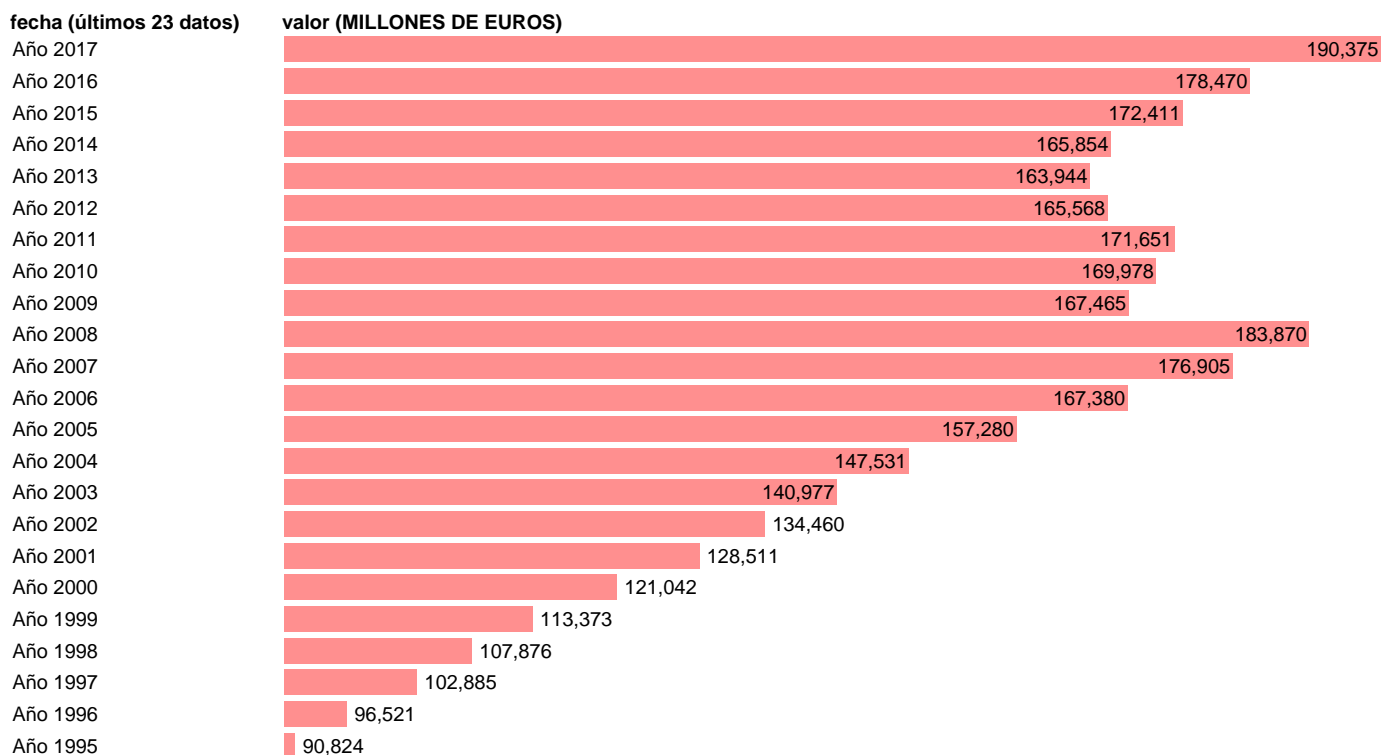

VAB TOTAL INDUSTRIA. PRECIOS CORRIENTES.BASE 2010

Estadística: [VAB TOTAL INDUSTRIA. PRECIOS CORRIENTES.BASE 2010](#)

Enlace permanente (Permalink): <https://tematicas.org/M1/925200/>

Notas: **ACTUALIZA: AREA COYUNTURA ECONOMICA**

Fuente: **INSTITUTO NACIONAL DE ESTADISTICA (CONTABILIDAD NACIONAL TRIMESTRAL-BASE 2010).**

Frecuencia: **Anual.**

Unidades: **MILLONES DE EUROS.**

Datos disponibles desde **Año 1995** hasta **Año 2017**.

Valor más alto alcanzado en Año 2017: **190375**.

Valor más bajo alcanzado en Año 1995: **90824**.

[Pulse aquí](#) para acceder a los datos completos actualizados y a la representación gráfica estadística.