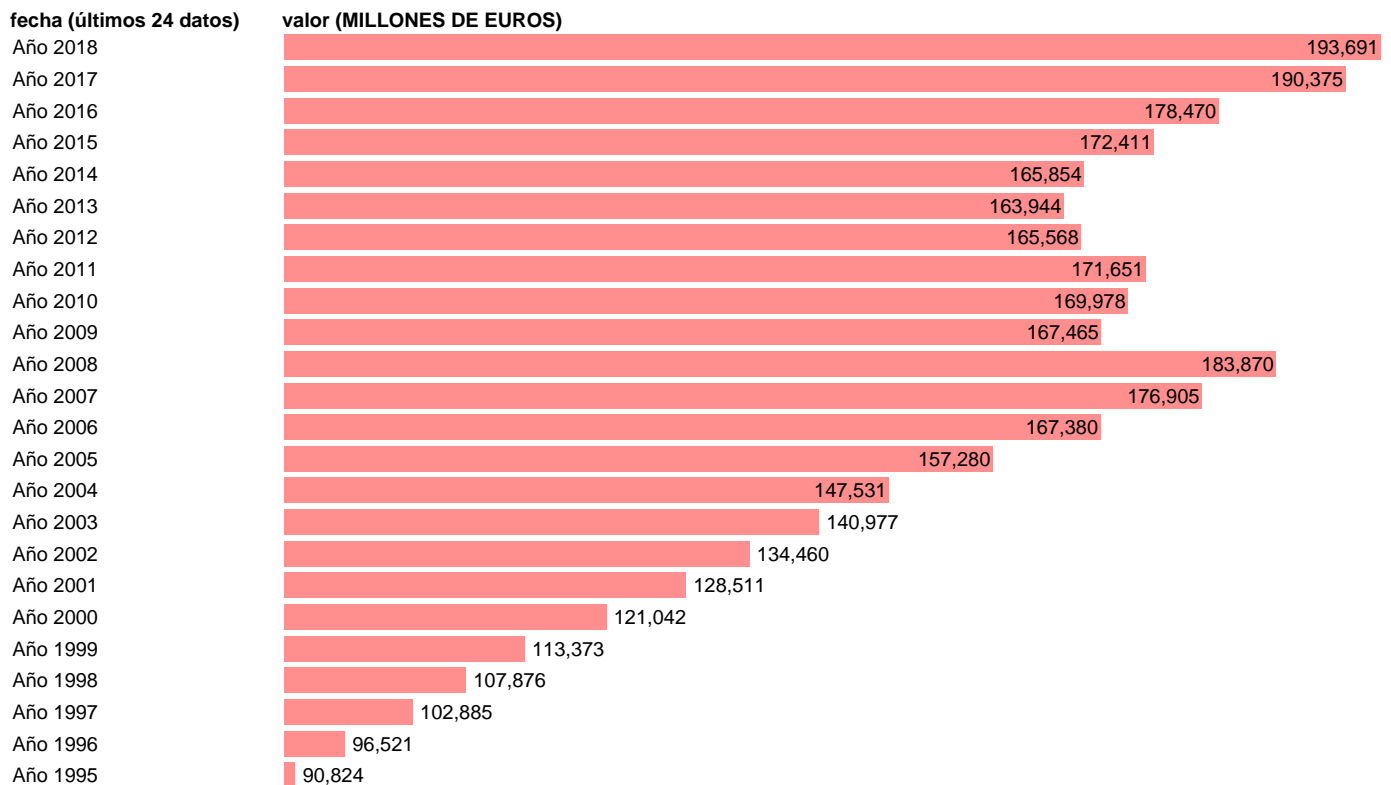

VAB TOTAL INDUSTRIA. PRECIOS CORRIENTES.BASE 2010

Estadística: [VAB TOTAL INDUSTRIA. PRECIOS CORRIENTES.BASE 2010](#)

Enlace permanente (Permalink): <https://tematicas.org/M1/9ajc5200/>

Notas: **ACTUALIZA: AREA COYUNTURA ECONOMICA**

Fuente: **INSTITUTO NACIONAL DE ESTADISTICA (CONTABILIDAD NACIONAL TRIMESTRAL-BASE 2010).**

Frecuencia: **Anual.**

Unidades: **MILLONES DE EUROS.**

Datos disponibles desde **Año 1995** hasta **Año 2018**.

Valor más alto alcanzado en Año 2018: **193691**.

Valor más bajo alcanzado en Año 1995: **90824**.

[Pulse aquí](#) para acceder a los datos completos actualizados y a la representación gráfica estadística.