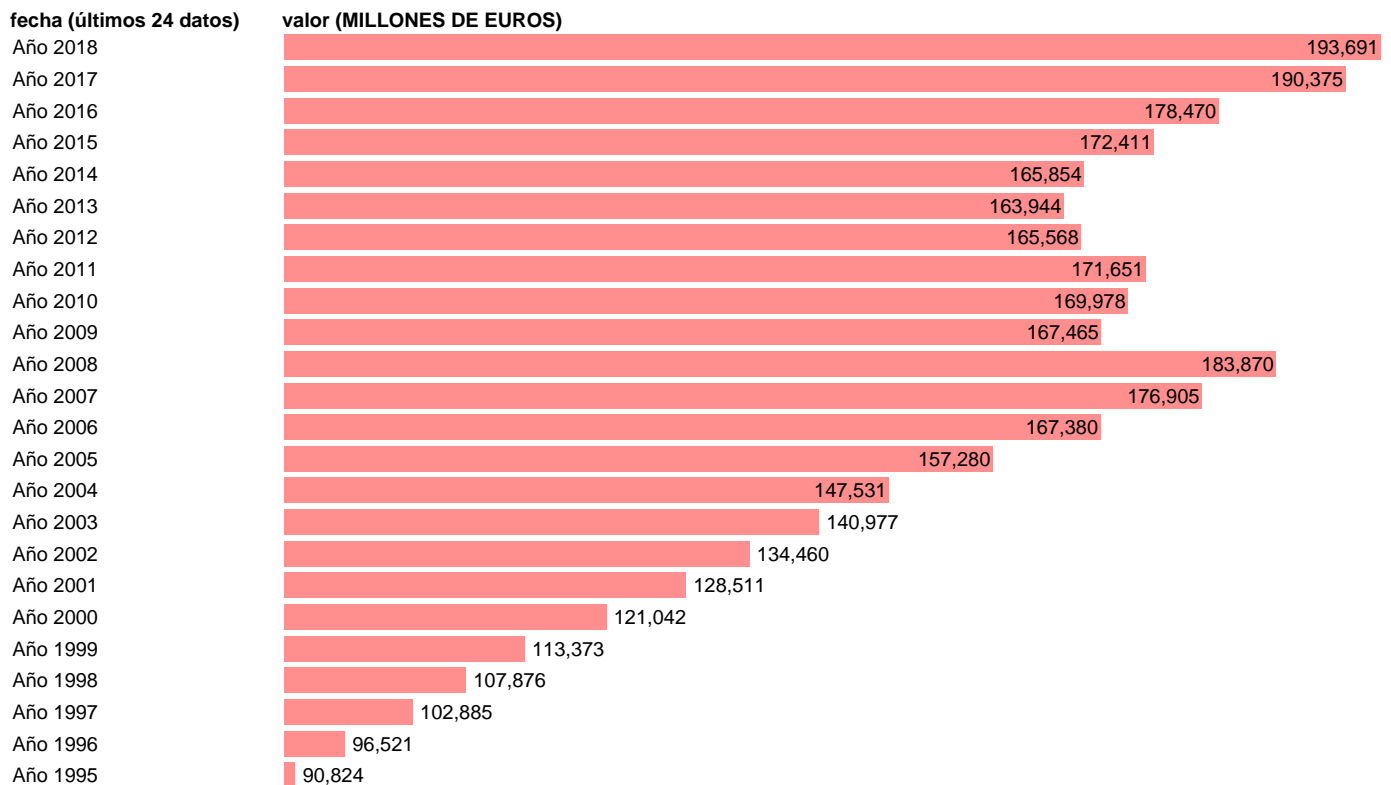

VAB TOTAL INDUSTRIA. PRECIOS CORRIENTES.BASE 2010

Estadística: [VAB TOTAL INDUSTRIA. PRECIOS CORRIENTES.BASE 2010](#)

Enlace permanente (Permalink): <https://tematicas.org/M1/90jc5200/>

Notas: **ACTUALIZA: AREA COYUNTURA ECONOMICA**

Fuente: **INSTITUTO NACIONAL DE ESTADISTICA (CONTABILIDAD NACIONAL TRIMESTRAL-BASE 2010).**

Frecuencia: **Anual.**

Unidades: **MILLONES DE EUROS.**

Datos disponibles desde **Año 1995** hasta **Año 2018**.

Valor más alto alcanzado en Año 2018: **193691**.

Valor más bajo alcanzado en Año 1995: **90824**.

[Pulse aquí](#) para acceder a los datos completos actualizados y a la representación gráfica estadística.