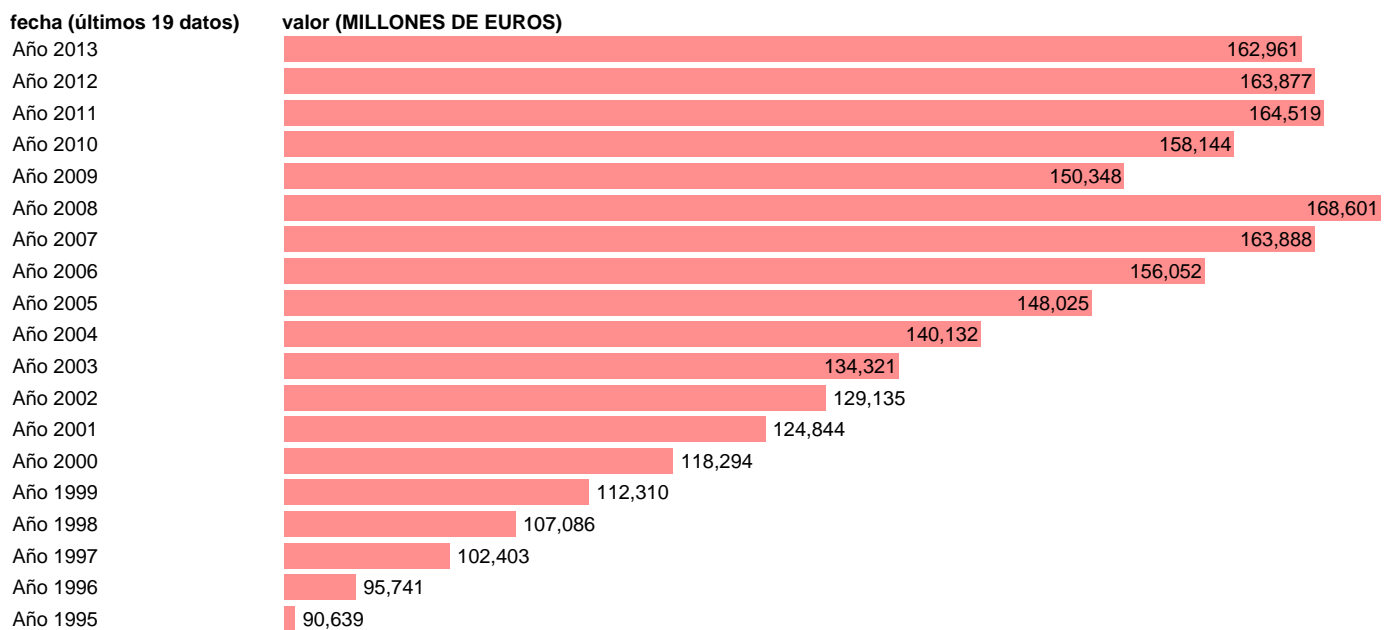

VAB TOTAL INDUSTRIA. PRECIOS CORRIENTES.BASE 2008

Estadística: [VAB TOTAL INDUSTRIA. PRECIOS CORRIENTES.BASE 2008](#)

Enlace permanente (Permalink): <https://tematicas.org/M1/9ahc5200/>

Notas: **ACTUALIZA: AREA COYUNTURA ECONOMICA**

Fuente: **INSTITUTO NACIONAL DE ESTADISTICA (CONTABILIDAD NACIONAL TRIMESTRAL-BASE 2008).**

Frecuencia: **Anual.**

Unidades: **MILLONES DE EUROS.**

Datos disponibles desde **Año 1995** hasta **Año 2013**.

Valor más alto alcanzado en Año 2008: **168601**.

Valor más bajo alcanzado en Año 1995: **90639**.

[Pulse aquí](#) para acceder a los datos completos actualizados y a la representación gráfica estadística.