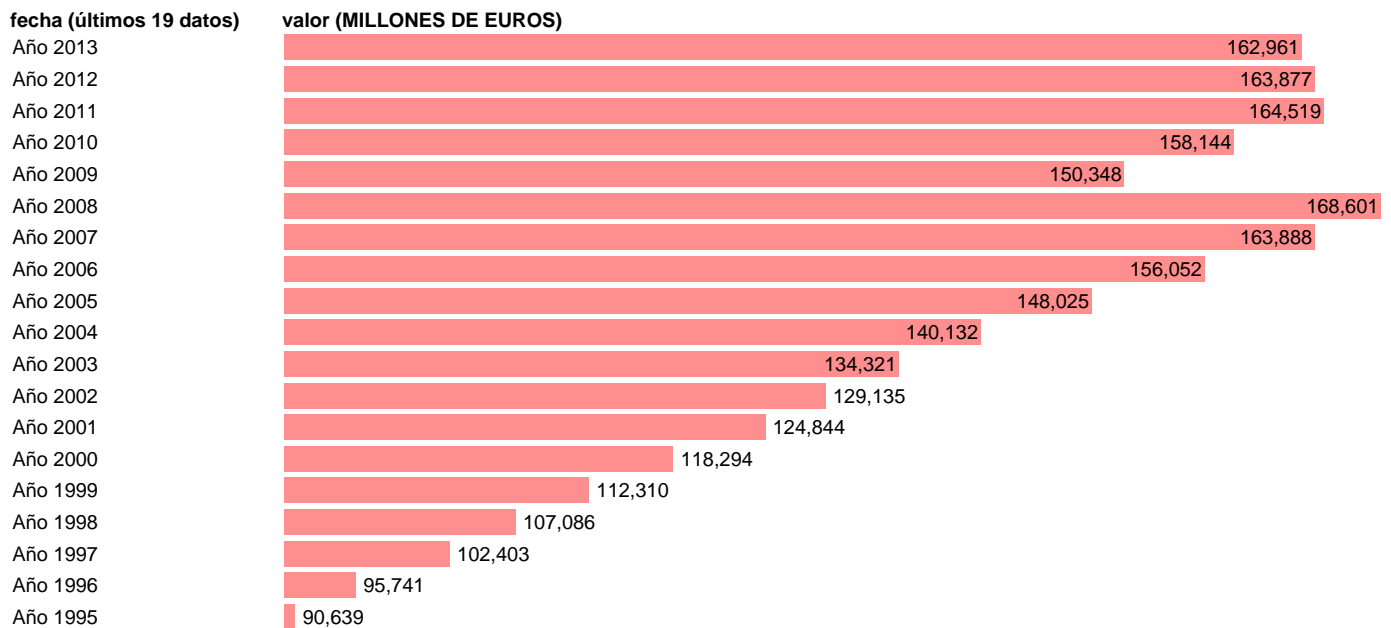

## VAB TOTAL INDUSTRIA. PRECIOS CORRIENTES.BASE 2008

Estadística: [VAB TOTAL INDUSTRIA. PRECIOS CORRIENTES.BASE 2008](#)

Enlace permanente (Permalink): <https://tematicas.org/M1/90hc5200/>

Notas: **ACTUALIZA: AREA COYUNTURA ECONOMICA**

Fuente: **INSTITUTO NACIONAL DE ESTADISTICA (CONTABILIDAD NACIONAL TRIMESTRAL-BASE 2008).**

Frecuencia: **Anual.**

Unidades: **MILLONES DE EUROS.**

Datos disponibles desde **Año 1995** hasta **Año 2013**.

Valor más alto alcanzado en Año 2008: **168601**.

Valor más bajo alcanzado en Año 1995: **90639**.

[Pulse aquí](#) para acceder a los datos completos actualizados y a la representación gráfica estadística.