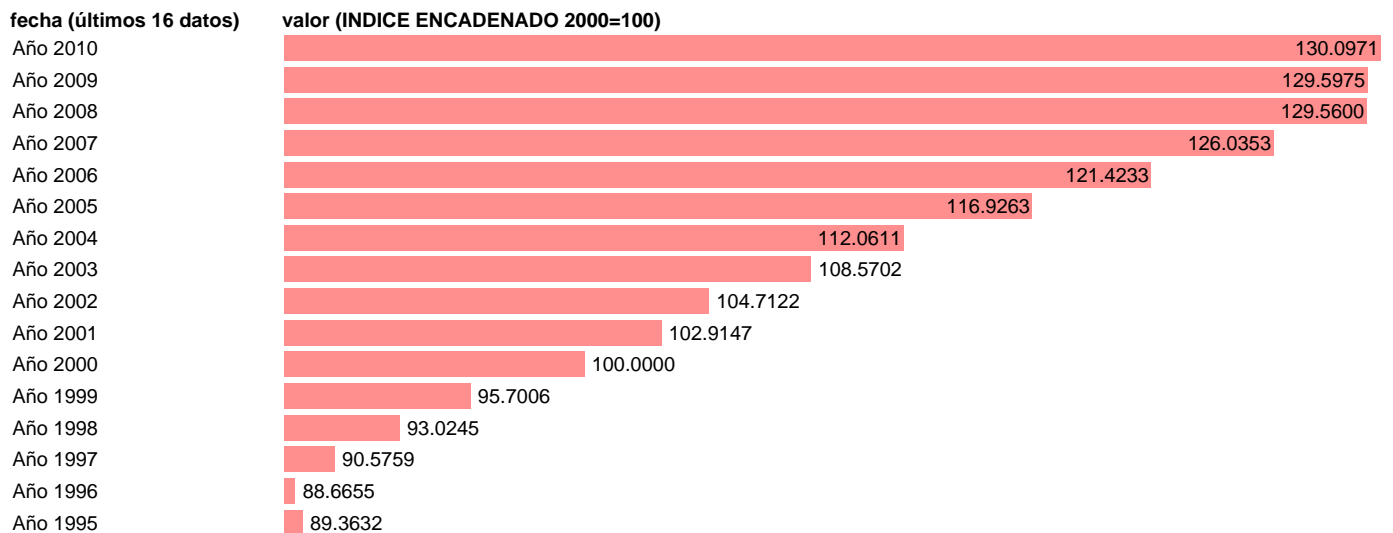

VAB SERVICIOS. VOLUMEN. MELILLA

Estadística: [VAB SERVICIOS. VOLUMEN. MELILLA](#)

Enlace permanente (Permalink): <https://tematicas.org/M1/90gvme5400/>

Notas: **NOTA: CRE-BASE 2000**

Fuente: **INSTITUTO NACIONAL DE ESTADISTICA (CONTABILIDAD REGIONAL DE ESPAÑA).**

Frecuencia: **Anual.**

Unidades: **INDICE ENCADENADO 2000=100.**

Datos disponibles desde **Año 1995** hasta **Año 2010**.

Valor más alto alcanzado en Año 2010: **130.0971**.

Valor más bajo alcanzado en Año 1996: **88.6655**.