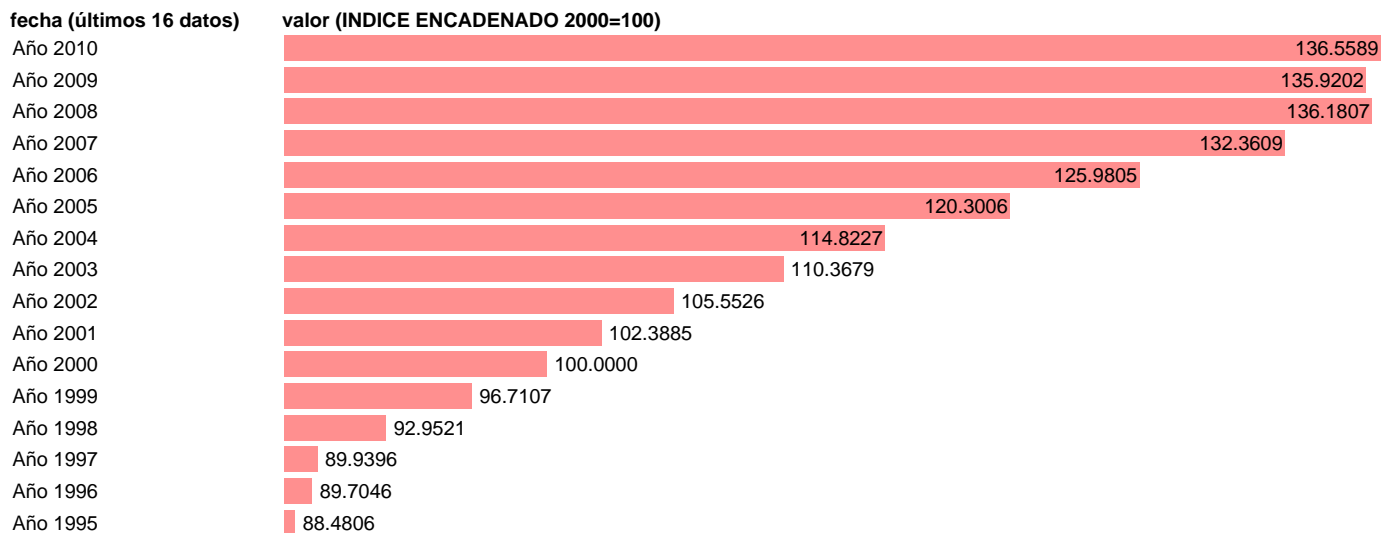

VAB SERVICIOS. VOLUMEN. EXTREMADURA

Estadística: [VAB SERVICIOS. VOLUMEN. EXTREMADURA](#)

Enlace permanente (Permalink): <https://tematicas.org/M1/9agve5400/>

Notas: **ÍNDICE ENCADENADO NOTA: CRE-BASE 2000**

Fuente: **INSTITUTO NACIONAL DE ESTADISTICA (CONTABILIDAD REGIONAL DE ESPAÑA)**.

Frecuencia: **Anual.**

Unidades: **INDICE ENCADENADO 2000=100.**

Datos disponibles desde **Año 1995** hasta **Año 2010**.

Valor más alto alcanzado en Año 2010: **136.5589**.

Valor más bajo alcanzado en Año 1995: **88.4806**.

[Pulse aquí](#) para acceder a los datos completos actualizados y a la representación gráfica estadística.