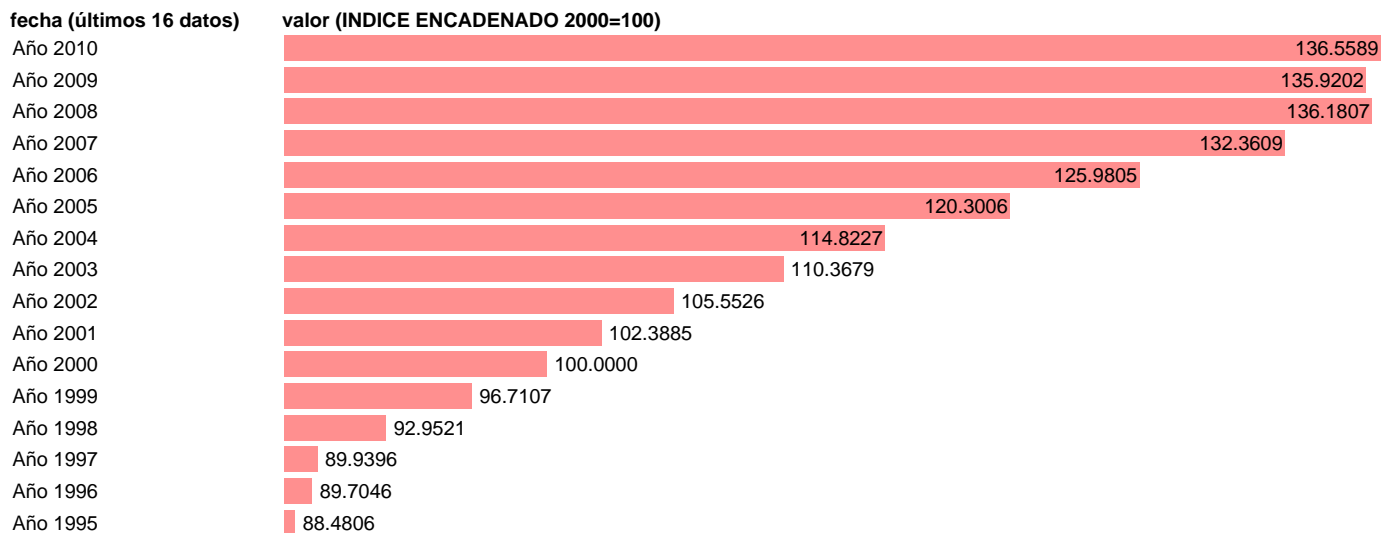

VAB SERVICIOS. VOLUMEN. EXTREMADURA

Estadística: [VAB SERVICIOS. VOLUMEN. EXTREMADURA](#)

Enlace permanente (Permalink): <https://tematicas.org/M1/90gve5400/>

Notas: **NOTA: CRE-BASE 2000**

Fuente: **INSTITUTO NACIONAL DE ESTADISTICA (CONTABILIDAD REGIONAL DE ESPAÑA).**

Frecuencia: **Anual.**

Unidades: **INDICE ENCADENADO 2000=100.**

Datos disponibles desde **Año 1995** hasta **Año 2010**.

Valor más alto alcanzado en Año 2010: **136.5589**.

Valor más bajo alcanzado en Año 1995: **88.4806**.