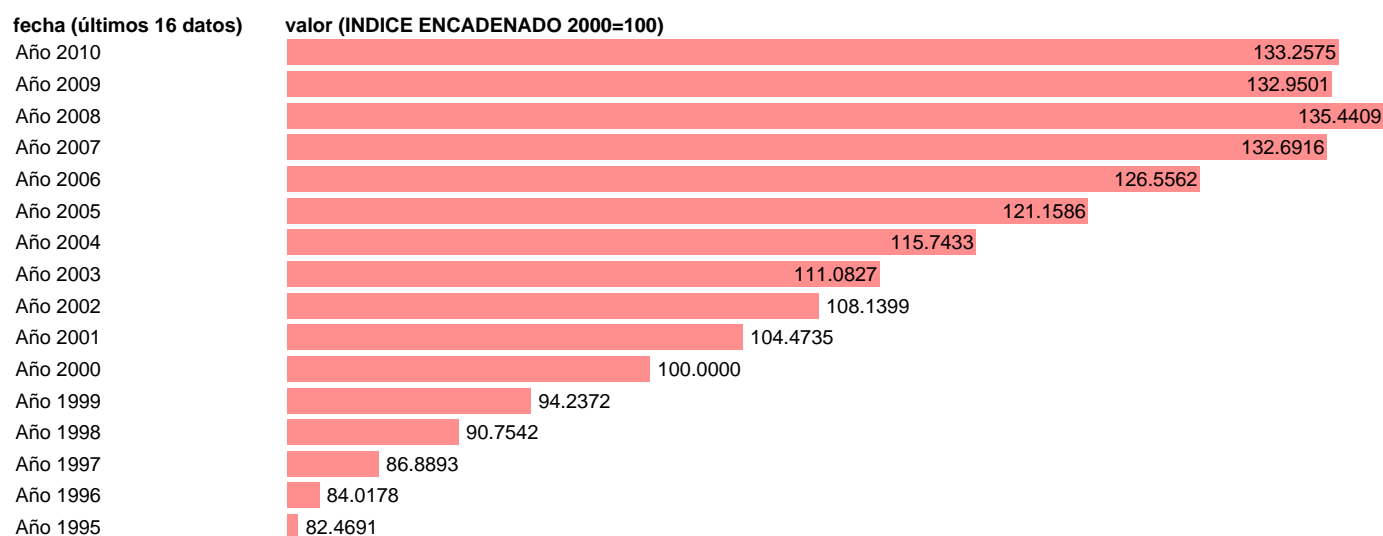

VAB SERVICIOS. VOLUMEN. COMUNIDAD VALENCIANA

Estadística: [VAB SERVICIOS. VOLUMEN. COMUNIDAD VALENCIANA](#)

Enlace permanente (Permalink): <https://tematicas.org/M1/90gvv5400/>

Notas: **NOTA: CRE-BASE 2000**

Fuente: **INSTITUTO NACIONAL DE ESTADISTICA (CONTABILIDAD REGIONAL DE ESPAÑA).**

Frecuencia: **Anual.**

Unidades: **INDICE ENCADENADO 2000=100.**

Datos disponibles desde **Año 1995** hasta **Año 2010**.

Valor más alto alcanzado en Año 2008: **135.4409**.

Valor más bajo alcanzado en Año 1995: **82.4691**.

[Pulse aquí](#) para acceder a los datos completos actualizados y a la representación gráfica estadística.