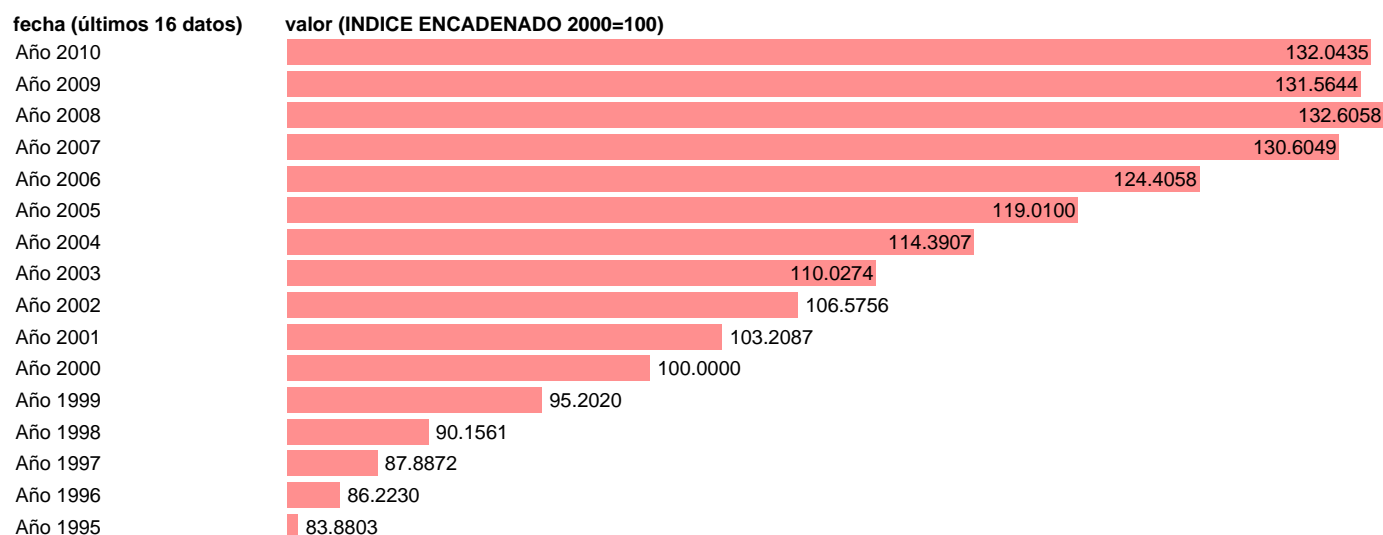

## VAB SERVICIOS. VOLUMEN. CATALUÑA 1/2A

Estadística: [VAB SERVICIOS. VOLUMEN. CATALUÑA 1/2A](#)

Enlace permanente (Permalink): <https://tematicas.org/M1/9agvc5400/>

Notas: **ÍNDICE ENCADENADO NOTA: CRE-BASE 2000**

Fuente: **INSTITUTO NACIONAL DE ESTADISTICA (CONTABILIDAD REGIONAL DE ESPAÑA 1/2A).**

Frecuencia: **Anual.**

Unidades: **INDICE ENCADENADO 2000=100.**

Datos disponibles desde **Año 1995** hasta **Año 2010**.

Valor más alto alcanzado en Año 2008: **132.6058**.

Valor más bajo alcanzado en Año 1995: **83.8803**.

[Pulse aquí](#) para acceder a los datos completos actualizados y a la representación gráfica estadística.