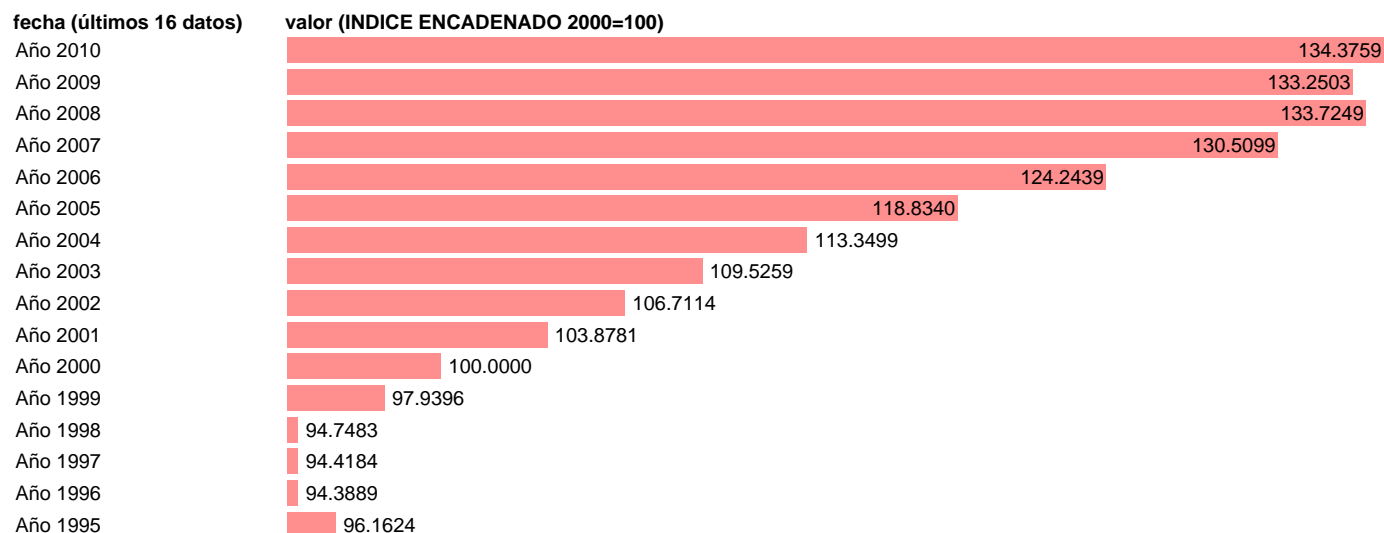

VAB SERVICIOS. VOLUMEN. CASTILLA Y LEON

Estadística: [VAB SERVICIOS. VOLUMEN. CASTILLA Y LEON](#)

Enlace permanente (Permalink): <https://tematicas.org/M1/9agvcl5400/>

Notas: **ÍNDICE ENCADENADO NOTA: CRE-BASE 2000**

Fuente: **INSTITUTO NACIONAL DE ESTADISTICA (CONTABILIDAD REGIONAL DE ESPAÑA)**.

Frecuencia: **Anual**.

Unidades: **INDICE ENCADENADO 2000=100**.

Datos disponibles desde **Año 1995** hasta **Año 2010**.

Valor más alto alcanzado en Año 2010: **134.3759**.

Valor más bajo alcanzado en Año 1996: **94.3889**.

[Pulse aquí](#) para acceder a los datos completos actualizados y a la representación gráfica estadística.