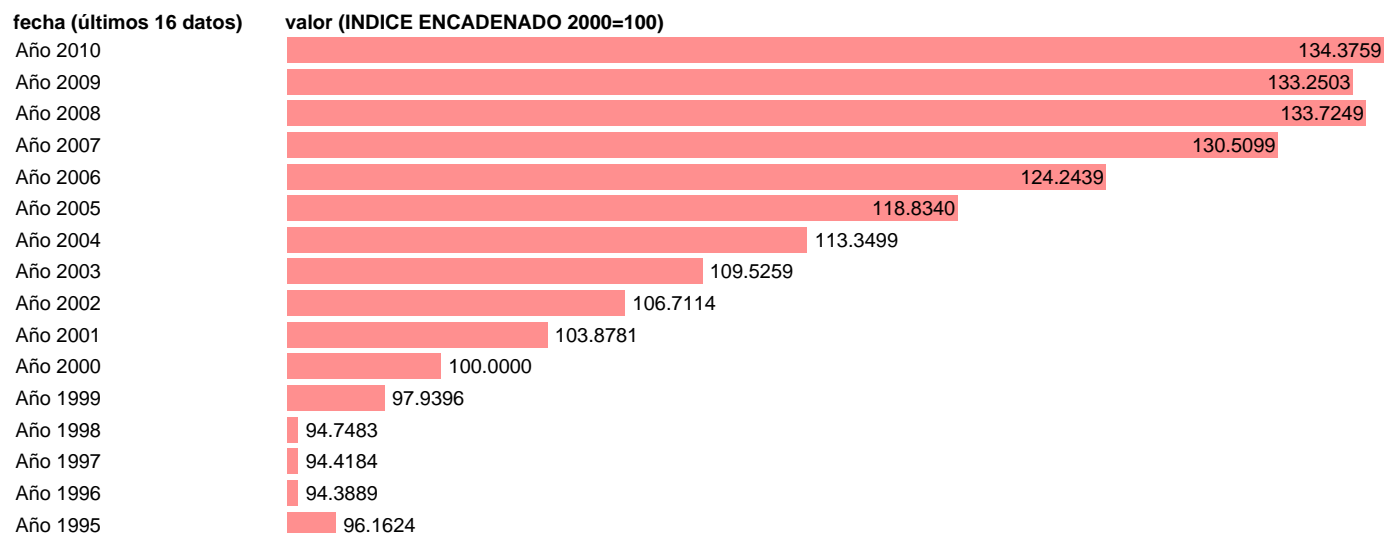

## VAB SERVICIOS. VOLUMEN. CASTILLA Y LEON

Estadística: [VAB SERVICIOS. VOLUMEN. CASTILLA Y LEON](#)

Enlace permanente (Permalink): <https://tematicas.org/M1/90gvcI5400/>

Notas: **NOTA: CRE-BASE 2000**

Fuente: **INSTITUTO NACIONAL DE ESTADISTICA (CONTABILIDAD REGIONAL DE ESPAÑA).**

Frecuencia: **Anual.**

Unidades: **INDICE ENCADENADO 2000=100.**

Datos disponibles desde **Año 1995** hasta **Año 2010**.

Valor más alto alcanzado en Año 2010: **134.3759**.

Valor más bajo alcanzado en Año 1996: **94.3889**.