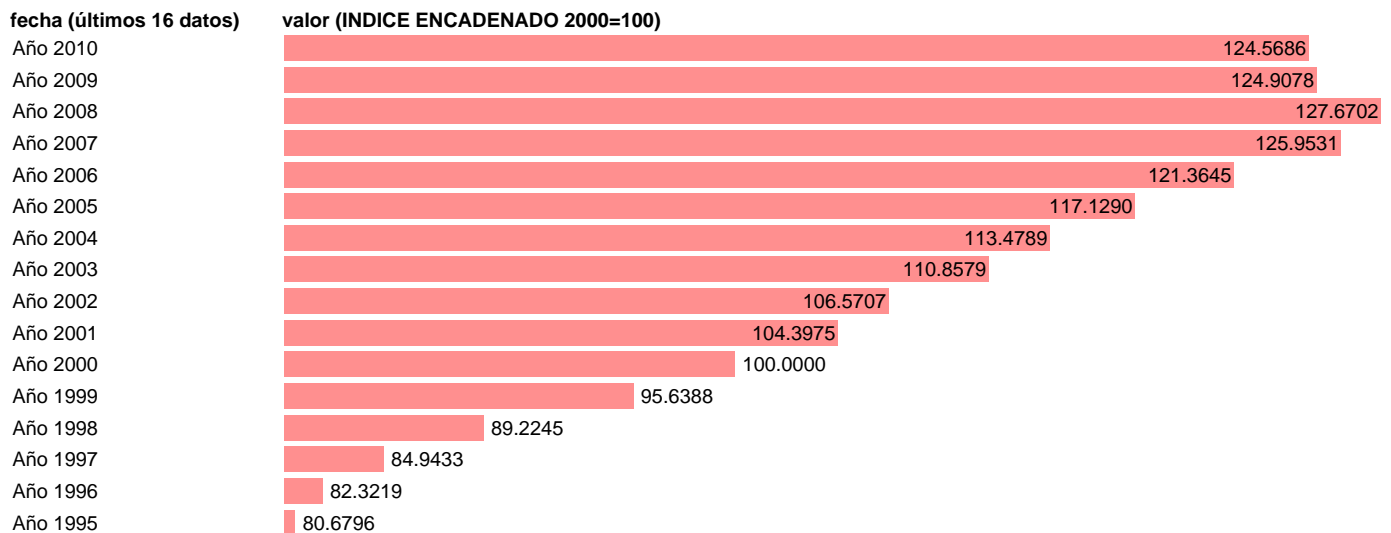

## VAB SERVICIOS. VOLUMEN. CANARIAS

Estadística: [VAB SERVICIOS. VOLUMEN. CANARIAS](#)

Enlace permanente (Permalink): <https://tematicas.org/M1/9agvca5400/>

Notas: **ÍNDICE ENCADENADO NOTA: CRE-BASE 2000**

Fuente: **INSTITUTO NACIONAL DE ESTADISTICA (CONTABILIDAD REGIONAL DE ESPAÑA ½A).**

Frecuencia: **Anual.**

Unidades: **INDICE ENCADENADO 2000=100.**

Datos disponibles desde **Año 1995** hasta **Año 2010**.

Valor más alto alcanzado en Año 2008: **127.6702**.

Valor más bajo alcanzado en Año 1995: **80.6796**.

[Pulse aquí](#) para acceder a los datos completos actualizados y a la representación gráfica estadística.