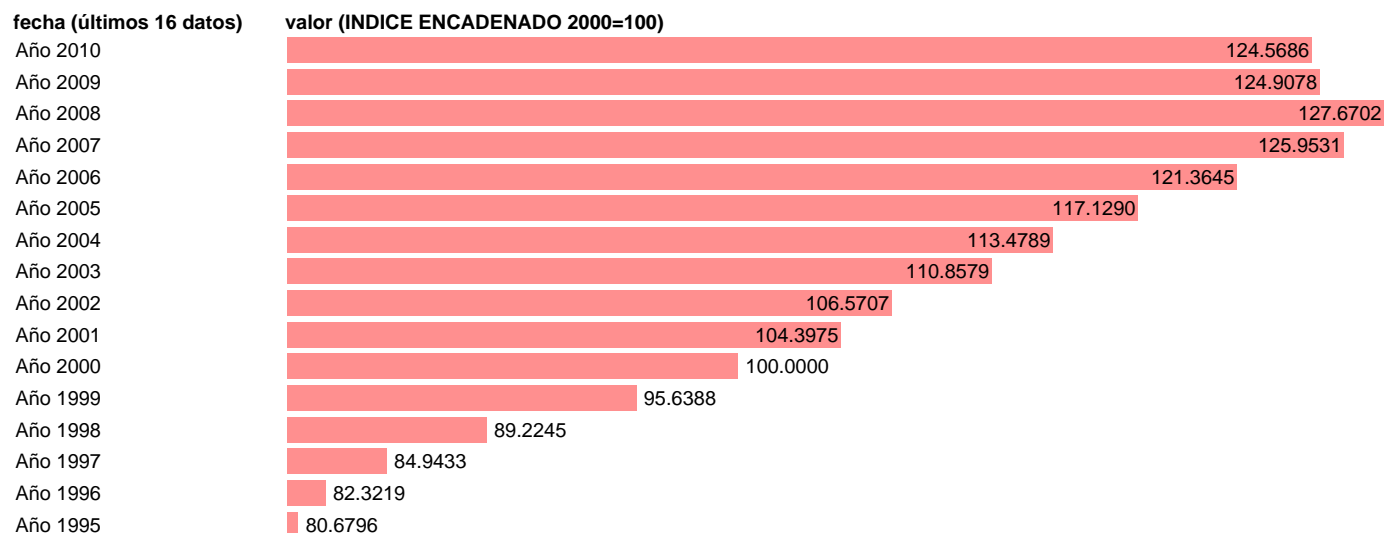

VAB SERVICIOS. VOLUMEN. CANARIAS

Estadística: [VAB SERVICIOS. VOLUMEN. CANARIAS](#)

Enlace permanente (Permalink): <https://tematicas.org/M1/90gvca5400/>

Notas: **NOTA: CRE-BASE 2000**

Fuente: **INSTITUTO NACIONAL DE ESTADISTICA (CONTABILIDAD REGIONAL DE ESPAÑA).**

Frecuencia: **Anual.**

Unidades: **INDICE ENCADENADO 2000=100.**

Datos disponibles desde **Año 1995** hasta **Año 2010**.

Valor más alto alcanzado en Año 2008: **127.6702**.

Valor más bajo alcanzado en Año 1995: **80.6796**.