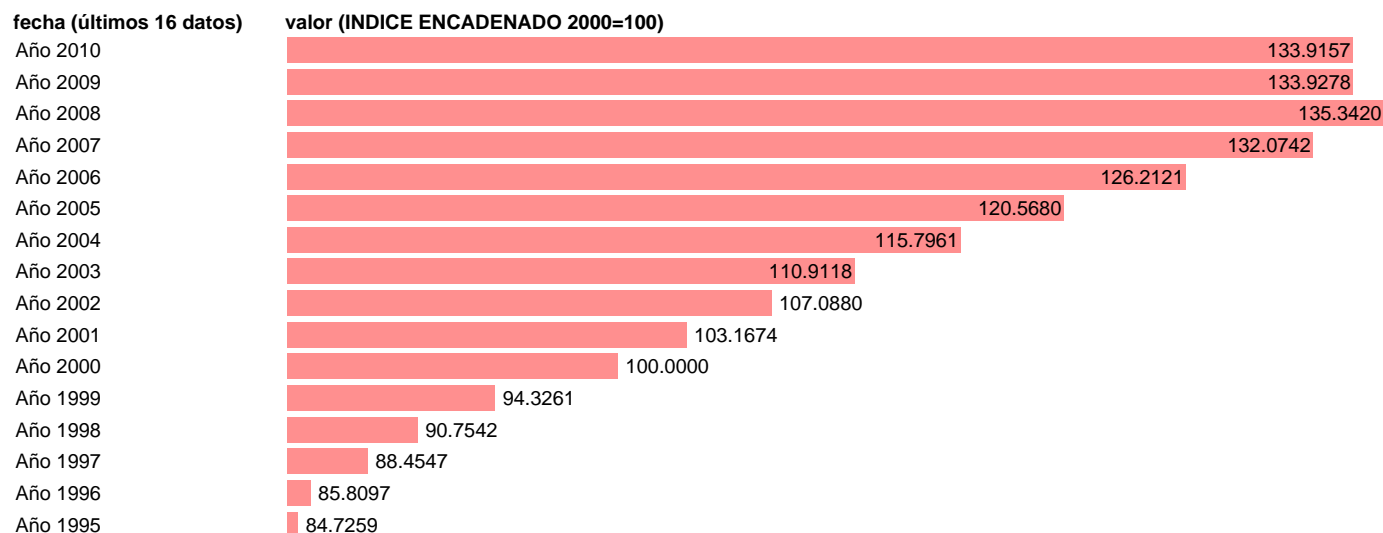

VAB SERVICIOS. VOLUMEN. ANDALUCIA

Estadística: [VAB SERVICIOS. VOLUMEN. ANDALUCIA](#)

Enlace permanente (Permalink): <https://tematicas.org/M1/9agva5400/>

Notas: **ÍNDICE ENCADENADO NOTA: CRE-BASE 2000**

Fuente: **INSTITUTO NACIONAL DE ESTADISTICA (CONTABILIDAD REGIONAL DE ESPAÑA ½A).**

Frecuencia: **Anual.**

Unidades: **INDICE ENCADENADO 2000=100.**

Datos disponibles desde **Año 1995** hasta **Año 2010**.

Valor más alto alcanzado en Año 2008: **135.342**.

Valor más bajo alcanzado en Año 1995: **84.7259**.

[Pulse aquí](#) para acceder a los datos completos actualizados y a la representación gráfica estadística.