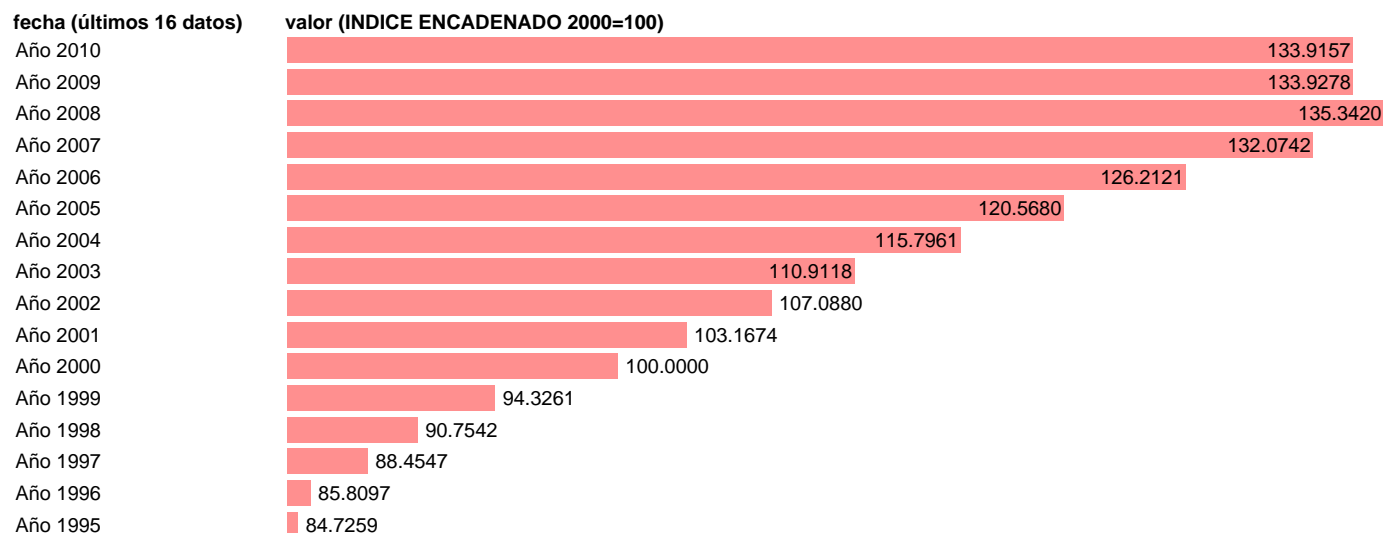

## VAB SERVICIOS. VOLUMEN. ANDALUCIA

Estadística: [VAB SERVICIOS. VOLUMEN. ANDALUCIA](#)

Enlace permanente (Permalink): <https://tematicas.org/M1/90gva5400/>

Notas: **NOTA: CRE-BASE 2000**

Fuente: **INSTITUTO NACIONAL DE ESTADISTICA (CONTABILIDAD REGIONAL DE ESPAÑA).**

Frecuencia: **Anual.**

Unidades: **INDICE ENCADENADO 2000=100.**

Datos disponibles desde **Año 1995** hasta **Año 2010**.

Valor más alto alcanzado en Año 2008: **135.342**.

Valor más bajo alcanzado en Año 1995: **84.7259**.