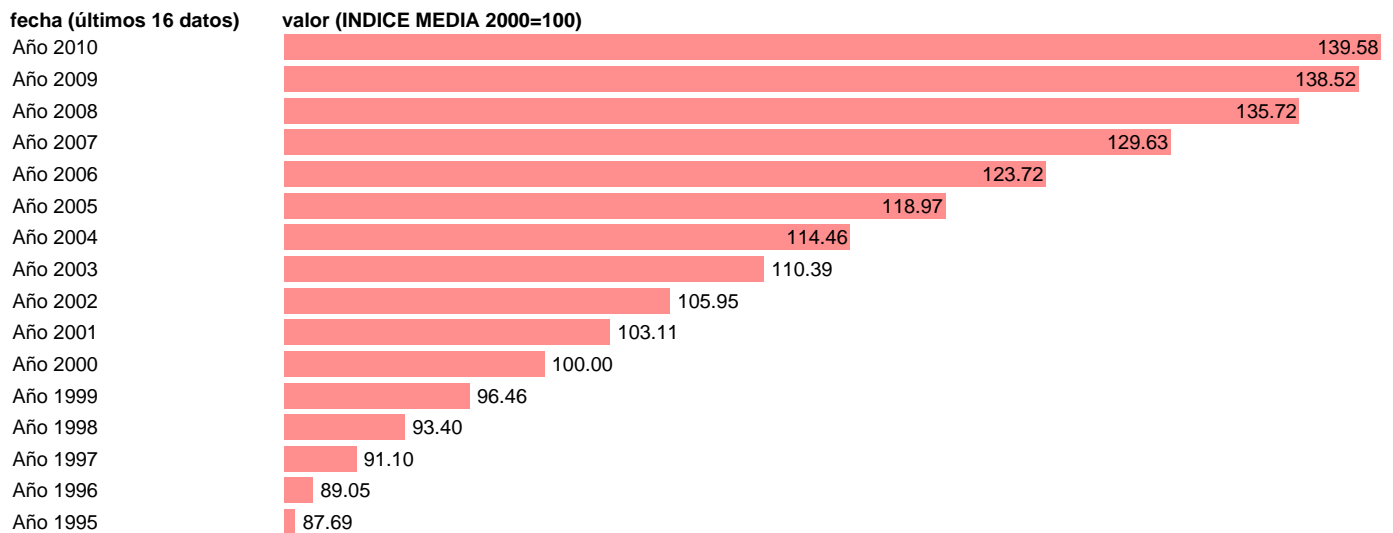

## VAB SERVICIOS NO DE MERCADO.INDICE DE VOLUMEN ENCADENADO.

Estadística: [VAB SERVICIOS NO DE MERCADO.INDICE DE VOLUMEN ENCADENADO.](#)

Enlace permanente (Permalink): <https://tematicas.org/M1/90gv5420/>

Notas: **NOTA: ACTUALIZA: AREA COYUNTURA ECONOMICA**

Fuente: **INSTITUTO NACIONAL DE ESTADISTICA (CONTABILIDAD NACIONAL TRIMESTRAL-BASE 2000).**

Frecuencia: **Anual.**

Unidades: **INDICE MEDIA 2000=100.**

Datos disponibles desde **Año 1995** hasta **Año 2010**.

Valor más alto alcanzado en Año 2010: **139.58**.

Valor más bajo alcanzado en Año 1995: **87.69**.

[Pulse aquí](#) para acceder a los datos completos actualizados y a la representación gráfica estadística.