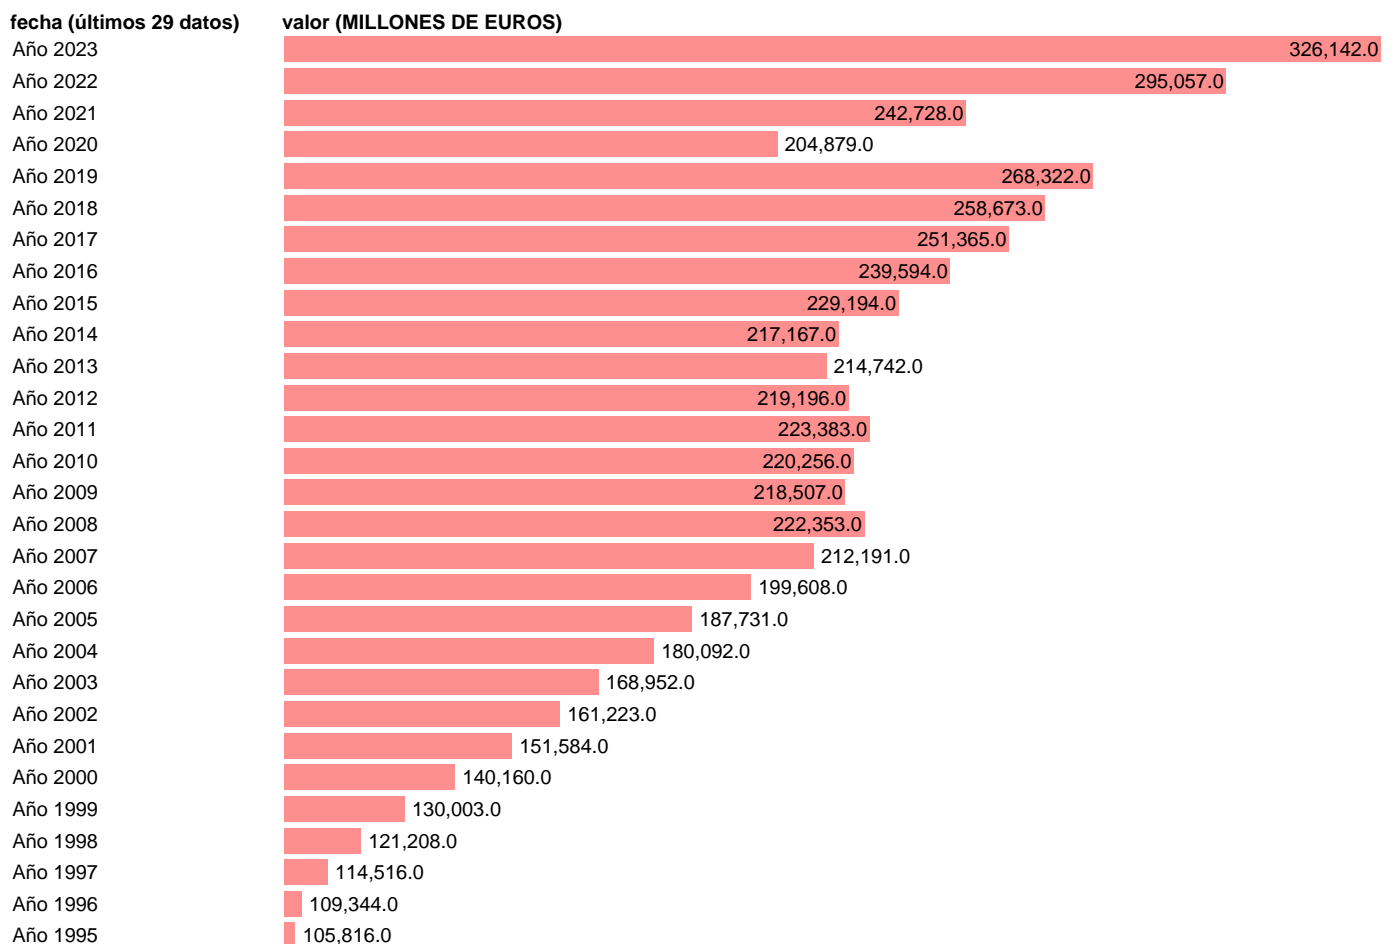

## VAB. SERVICIOS. COMERCIO, TRANSPORTE Y HOSTELERIA. CORRIENTES

Estadística: [VAB. SERVICIOS. COMERCIO, TRANSPORTE Y HOSTELERIA. CORRIENTES](#)

Enlace permanente (Permalink): <https://tematicas.org/M1/995410/>

Notas: **Contabilidad Nacional Trimestral (www.ine.es/dyngs/IOE/es/operacion.htm?numinv=30024).**

Fuente: **INE.**

Frecuencia: **Anual.**

Unidades: **MILLONES DE EUROS.**

Datos disponibles desde **Año 1995** hasta **Año 2023**.

Valor más alto alcanzado en Año 2023: **326142**.

Valor más bajo alcanzado en Año 1995: **105816**.

[Pulse aquí](#) para acceder a los datos completos actualizados y a la representación gráfica estadística.