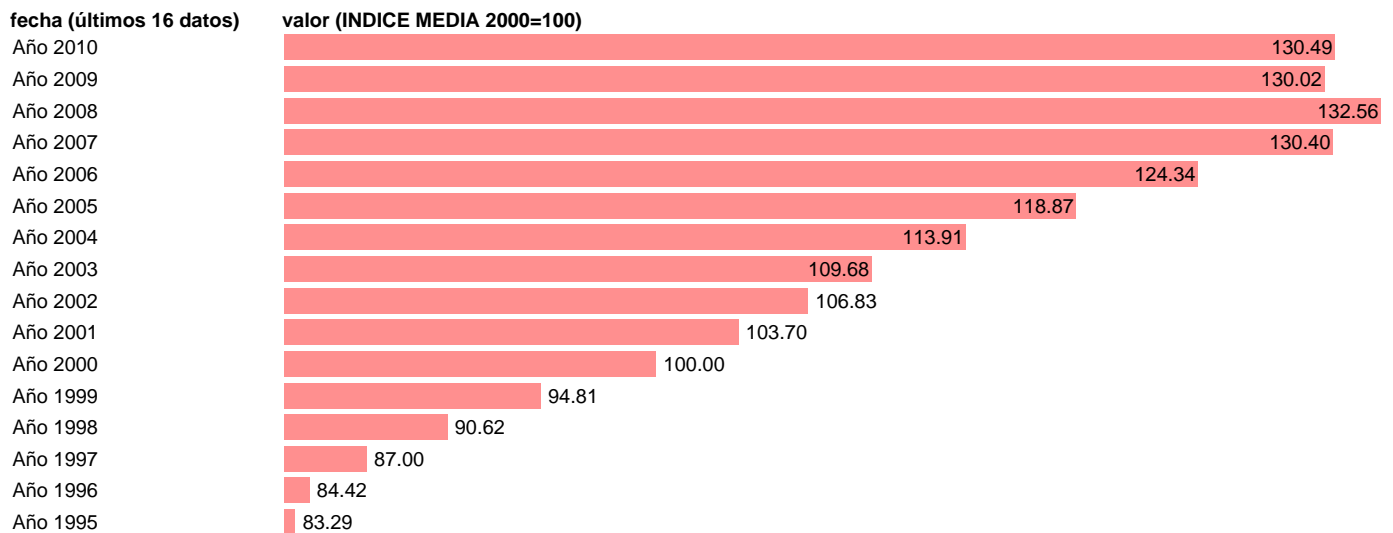

VAB SERVICIOS DE MERCADO.INDICE DE VOLUMEN ENCADENADO.

Estadística: [VAB SERVICIOS DE MERCADO.INDICE DE VOLUMEN ENCADENADO.](#)

Enlace permanente (Permalink): <https://tematicas.org/M1/90gv5410/>

Notas: **NOTA: ACTUALIZA: AREA COYUNTURA ECONOMICA**

Fuente: **INSTITUTO NACIONAL DE ESTADISTICA (CONTABILIDAD NACIONAL TRIMESTRAL-BASE 2000).**

Frecuencia: **Anual.**

Unidades: **INDICE MEDIA 2000=100.**

Datos disponibles desde **Año 1995** hasta **Año 2010**.

Valor más alto alcanzado en Año 2008: **132.56**.

Valor más bajo alcanzado en Año 1995: **83.29**.

[Pulse aquí](#) para acceder a los datos completos actualizados y a la representación gráfica estadística.