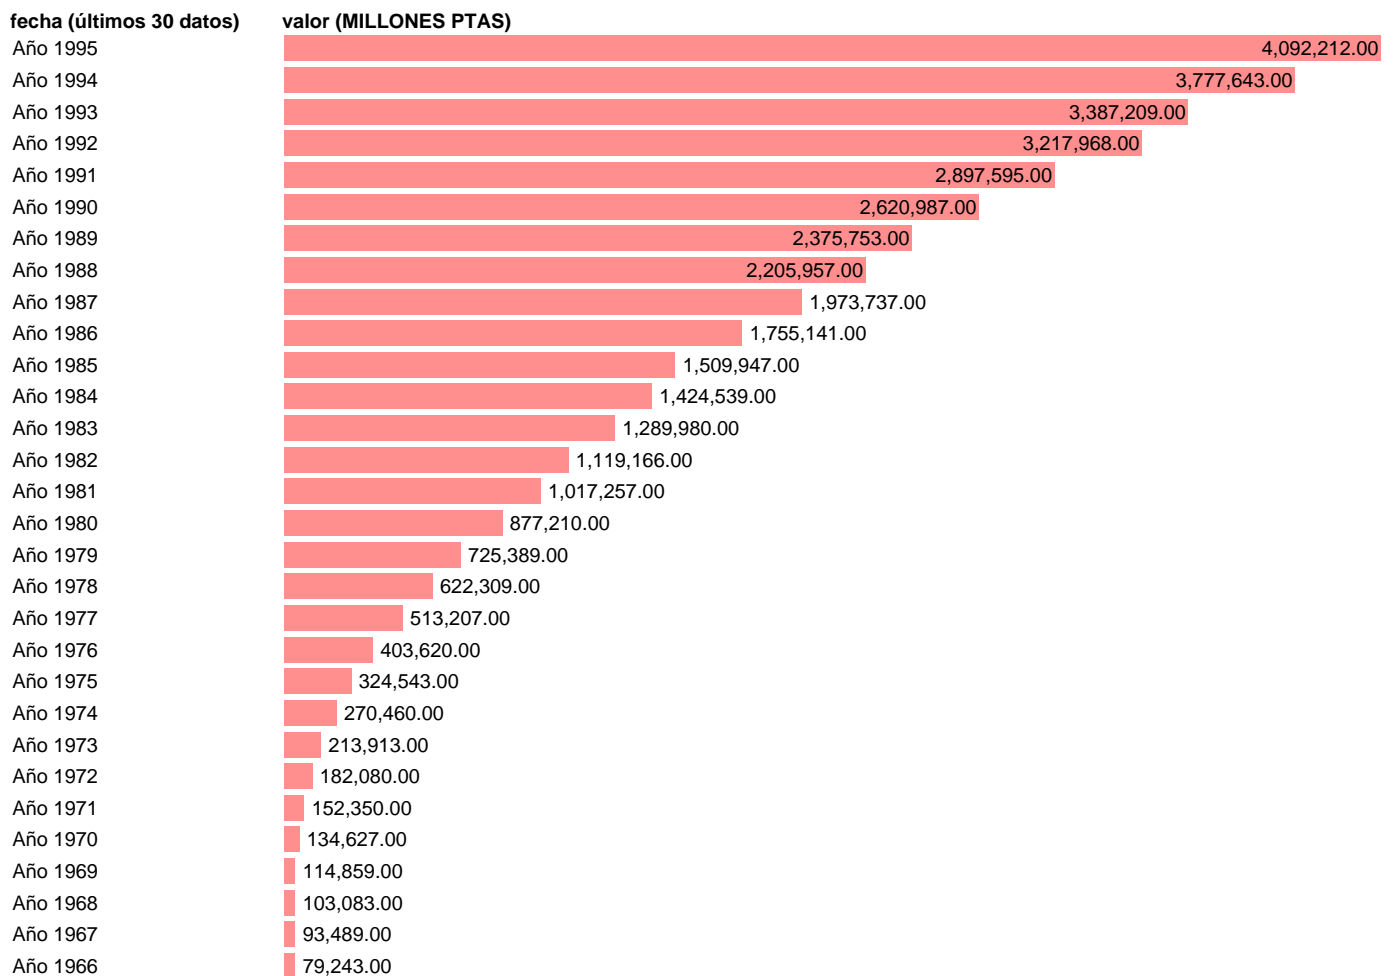

Notas: INE DESDE 1964 Y URIEL Y MOLTO (CONTABILIDAD NACIONAL DE ESPAÑA ENLAZADA. SERIES 1954-1993), DE 1954 A 1963 TERMINOLOGIA SEC. 1995 PROVISIONAL ACTUALIZA: SGPC (AREA DE PRECIOS Y SALARIOS)

Fuente: INE/DGPC.

Frecuencia: Anual.

Unidades: MILLONES PTAS.

Datos disponibles desde Año 1954 hasta Año 1995.

Valor más alto alcanzado en Año 1995: **4092212.**

Valor más bajo alcanzado en Año 1954: **20207.8.**

[Pulse aquí](#) para acceder a los datos completos actualizados y a la representación gráfica estadística.