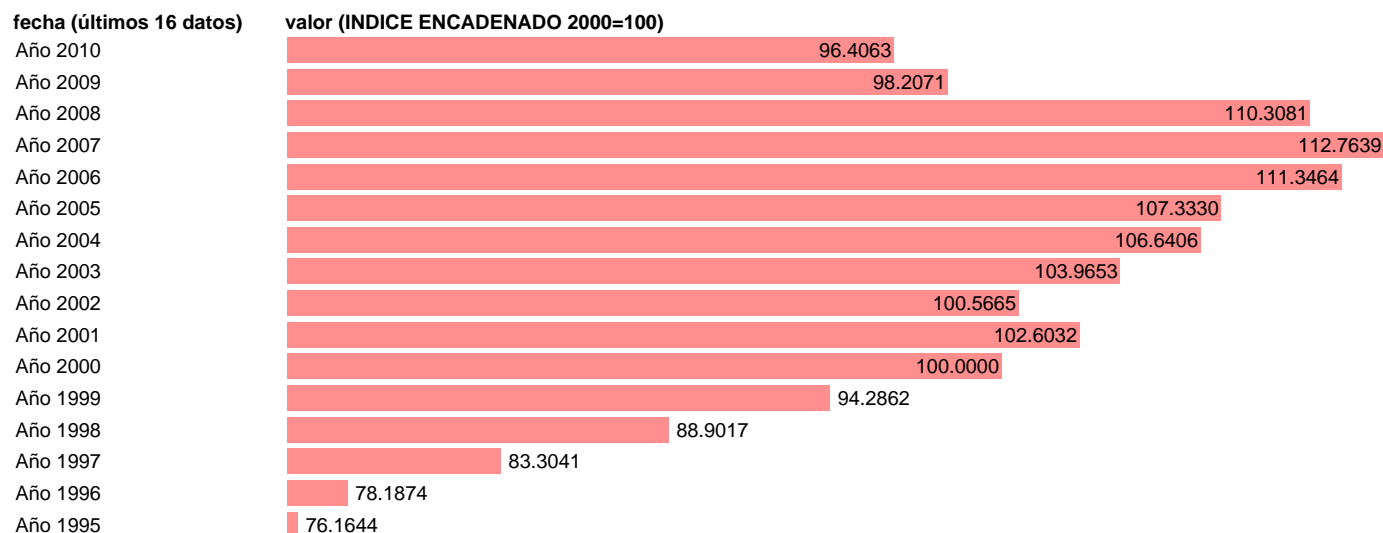

VAB INDUSTRIA. VOLUMEN. LA RIOJA

Estadística: [VAB INDUSTRIA. VOLUMEN. LA RIOJA](#)

Enlace permanente (Permalink): <https://tematicas.org/M1/9agvr5220/>

Notas: **ÍNDICE ENCADENADO NOTA: CRE-BASE 2000**

Fuente: **INSTITUTO NACIONAL DE ESTADISTICA (CONTABILIDAD REGIONAL DE ESPAÑA ½A).**

Frecuencia: **Anual.**

Unidades: **INDICE ENCADENADO 2000=100.**

Datos disponibles desde **Año 1995** hasta **Año 2010**.

Valor más alto alcanzado en Año 2007: **112.7639**.

Valor más bajo alcanzado en Año 1995: **76.1644**.