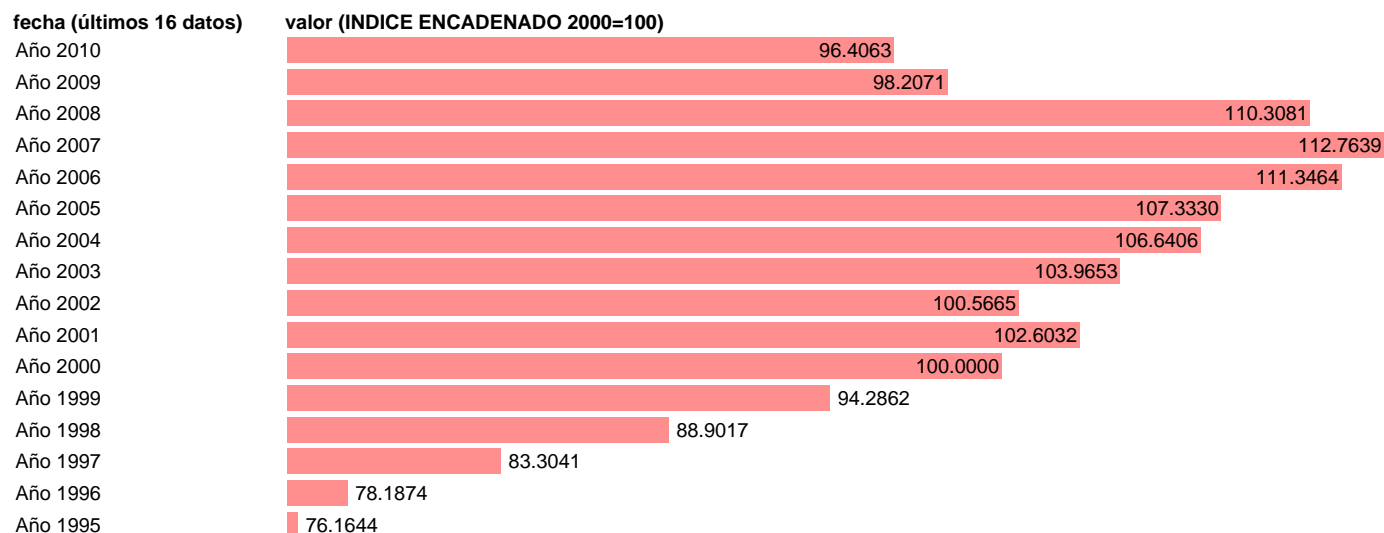

## VAB INDUSTRIA. VOLUMEN. LA RIOJA

Estadística: [VAB INDUSTRIA. VOLUMEN. LA RIOJA](#)

Enlace permanente (Permalink): <https://tematicas.org/M1/90gvr5220/>

Notas: **NOTA: CRE-BASE 2000**

Fuente: **INSTITUTO NACIONAL DE ESTADISTICA (CONTABILIDAD REGIONAL DE ESPAÑA).**

Frecuencia: **Anual.**

Unidades: **INDICE ENCADENADO 2000=100.**

Datos disponibles desde **Año 1995** hasta **Año 2010**.

Valor más alto alcanzado en Año 2007: **112.7639**.

Valor más bajo alcanzado en Año 1995: **76.1644**.