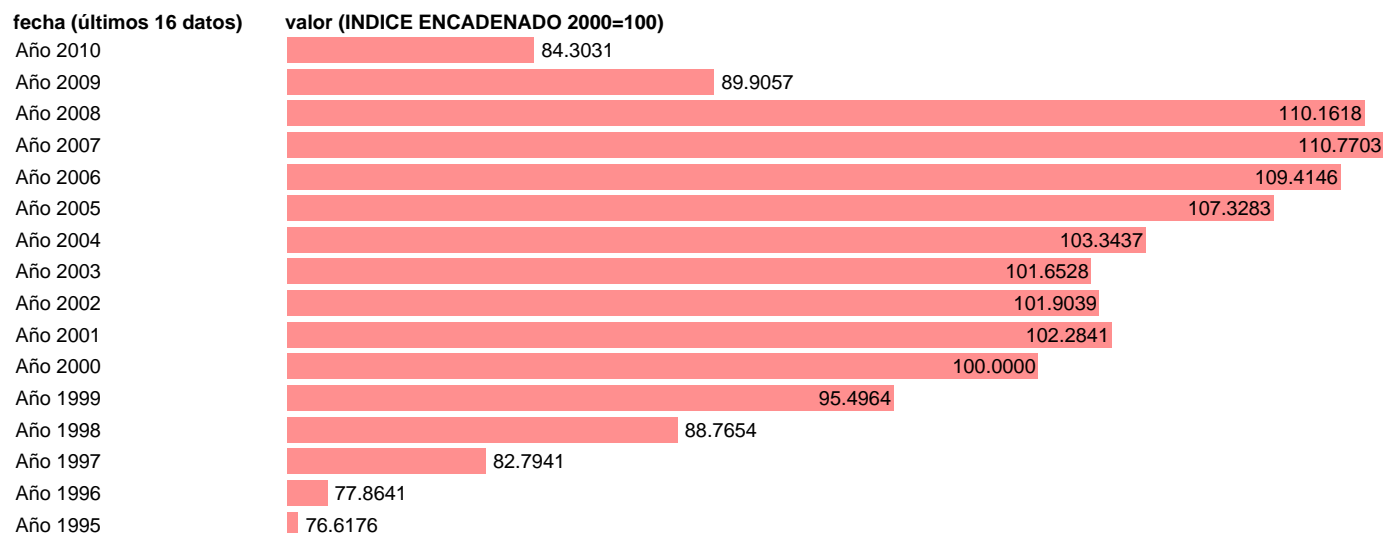

VAB INDUSTRIA. VOLUMEN. ISLAS BALEARES

Estadística: [VAB INDUSTRIA. VOLUMEN. ISLAS BALEARES](#)

Enlace permanente (Permalink): <https://tematicas.org/M1/9agvb5220/>

Notas: **ÍNDICE ENCADENADO** NOTA: CRE-BASE 2000

Fuente: **INSTITUTO NACIONAL DE ESTADISTICA (CONTABILIDAD REGIONAL DE ESPAÑA)**.

Frecuencia: **Anual**.

Unidades: **INDICE ENCADENADO 2000=100**.

Datos disponibles desde **Año 1995** hasta **Año 2010**.

Valor más alto alcanzado en Año 2007: **110.7703**.

Valor más bajo alcanzado en Año 1995: **76.6176**.

[Pulse aquí](#) para acceder a los datos completos actualizados y a la representación gráfica estadística.