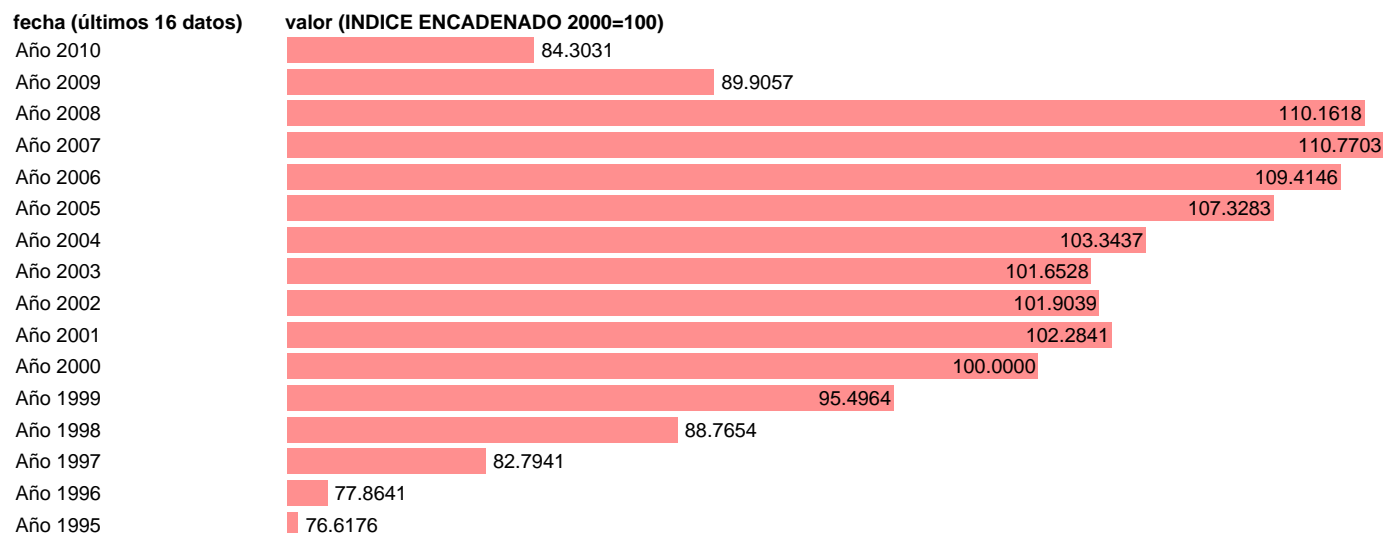

VAB INDUSTRIA. VOLUMEN. ISLAS BALEARES

Estadística: [VAB INDUSTRIA. VOLUMEN. ISLAS BALEARES](#)

Enlace permanente (Permalink): <https://tematicas.org/M1/90gvb5220/>

Notas: **NOTA: CRE-BASE 2000**

Fuente: **INSTITUTO NACIONAL DE ESTADISTICA (CONTABILIDAD REGIONAL DE ESPAÑA).**

Frecuencia: **Anual.**

Unidades: **INDICE ENCADENADO 2000=100.**

Datos disponibles desde **Año 1995** hasta **Año 2010**.

Valor más alto alcanzado en Año 2007: **110.7703**.

Valor más bajo alcanzado en Año 1995: **76.6176**.