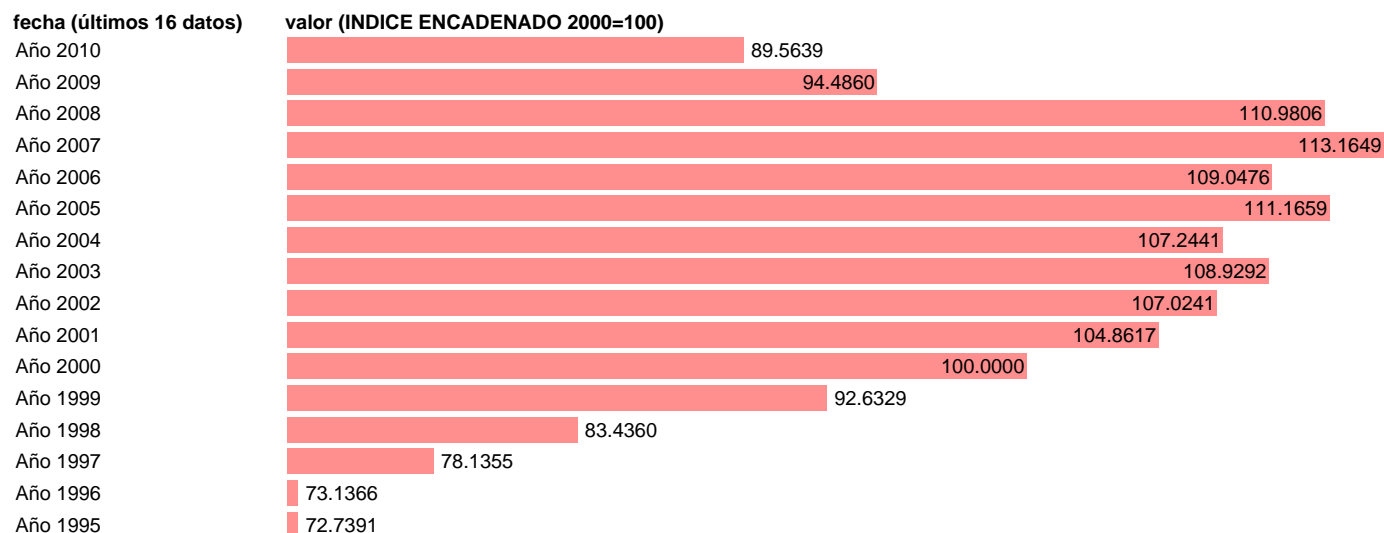

## VAB INDUSTRIA. VOLUMEN. EXTREMADURA

Estadística: [VAB INDUSTRIA. VOLUMEN. EXTREMADURA](#)

Enlace permanente (Permalink): <https://tematicas.org/M1/9agve5220/>

Notas: **ÍNDICE ENCADENADO NOTA: CRE-BASE 2000**

Fuente: **INSTITUTO NACIONAL DE ESTADISTICA (CONTABILIDAD REGIONAL DE ESPAÑA)**.

Frecuencia: **Anual**.

Unidades: **INDICE ENCADENADO 2000=100**.

Datos disponibles desde **Año 1995** hasta **Año 2010**.

Valor más alto alcanzado en Año 2007: **113.1649**.

Valor más bajo alcanzado en Año 1995: **72.7391**.

[Pulse aquí](#) para acceder a los datos completos actualizados y a la representación gráfica estadística.