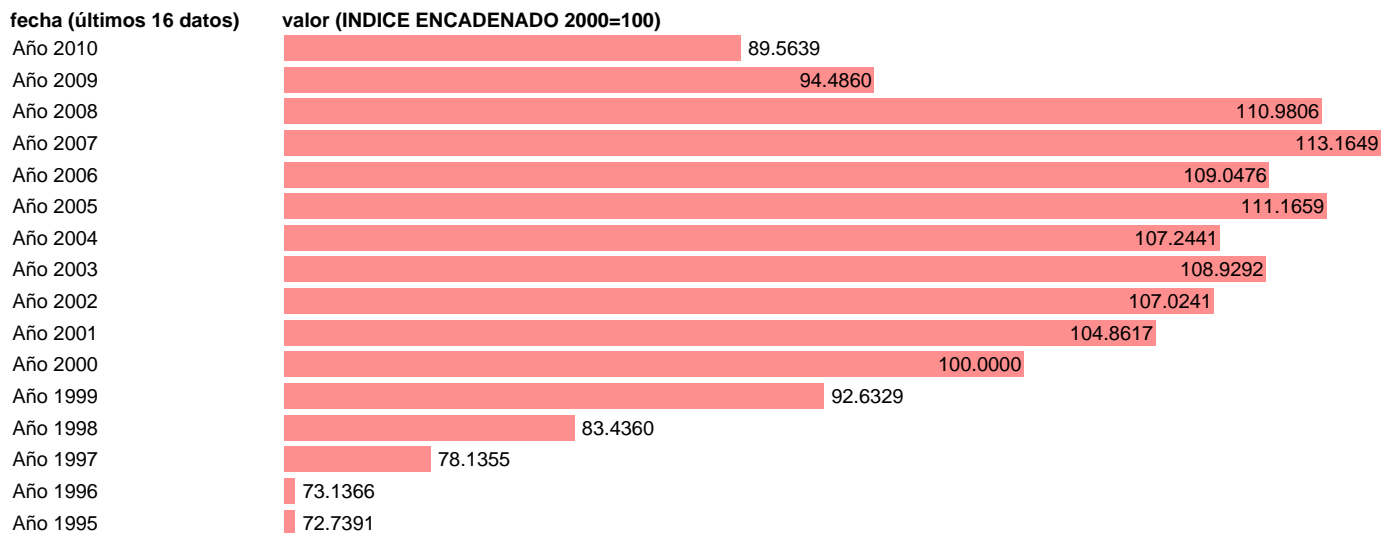

VAB INDUSTRIA. VOLUMEN. EXTREMADURA

Estadística: [VAB INDUSTRIA. VOLUMEN. EXTREMADURA](#)

Enlace permanente (Permalink): <https://tematicas.org/M1/90gve5220/>

Notas: **NOTA: CRE-BASE 2000**

Fuente: **INSTITUTO NACIONAL DE ESTADISTICA (CONTABILIDAD REGIONAL DE ESPAÑA).**

Frecuencia: **Anual.**

Unidades: **INDICE ENCADENADO 2000=100.**

Datos disponibles desde **Año 1995** hasta **Año 2010**.

Valor más alto alcanzado en Año 2007: **113.1649**.

Valor más bajo alcanzado en Año 1995: **72.7391**.