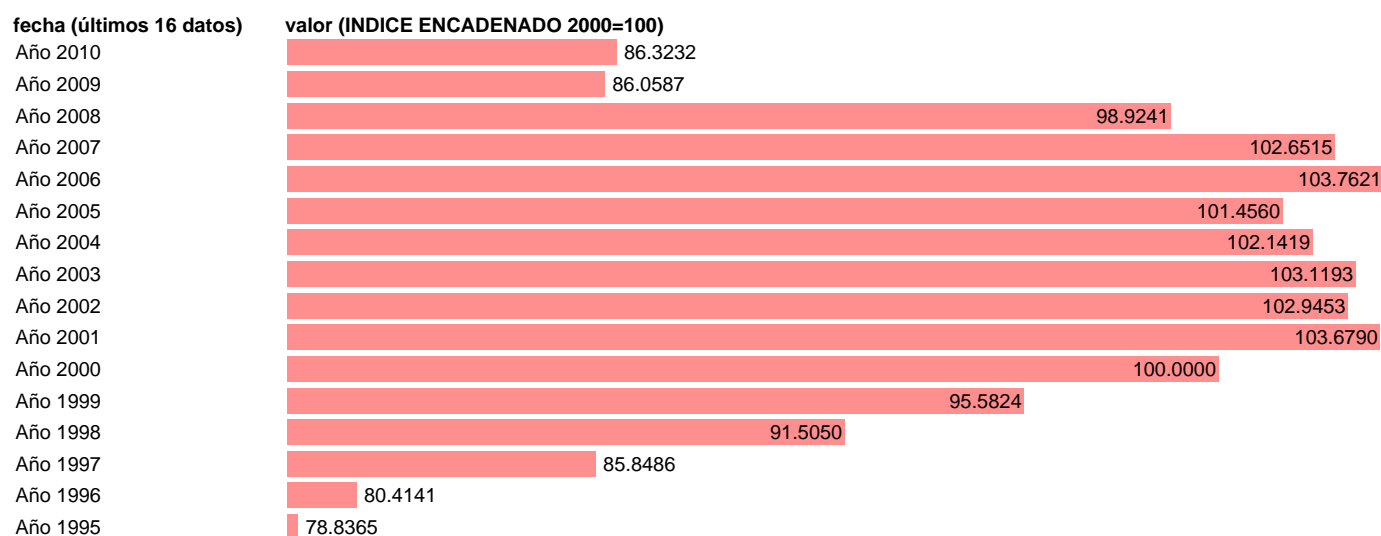

VAB INDUSTRIA. VOLUMEN. COMUNIDAD VALENCIANA

Estadística: [VAB INDUSTRIA. VOLUMEN. COMUNIDAD VALENCIANA](#)

Enlace permanente (Permalink): <https://tematicas.org/M1/9agvv5220/>

Notas: **ÍNDICE ENCADENADO NOTA: CRE-BASE 2000**

Fuente: **INSTITUTO NACIONAL DE ESTADISTICA (CONTABILIDAD REGIONAL DE ESPAÑA ½A).**

Frecuencia: **Anual.**

Unidades: **INDICE ENCADENADO 2000=100.**

Datos disponibles desde **Año 1995** hasta **Año 2010**.

Valor más alto alcanzado en Año 2006: **103.7621**.

Valor más bajo alcanzado en Año 1995: **78.8365**.

[Pulse aquí](#) para acceder a los datos completos actualizados y a la representación gráfica estadística.