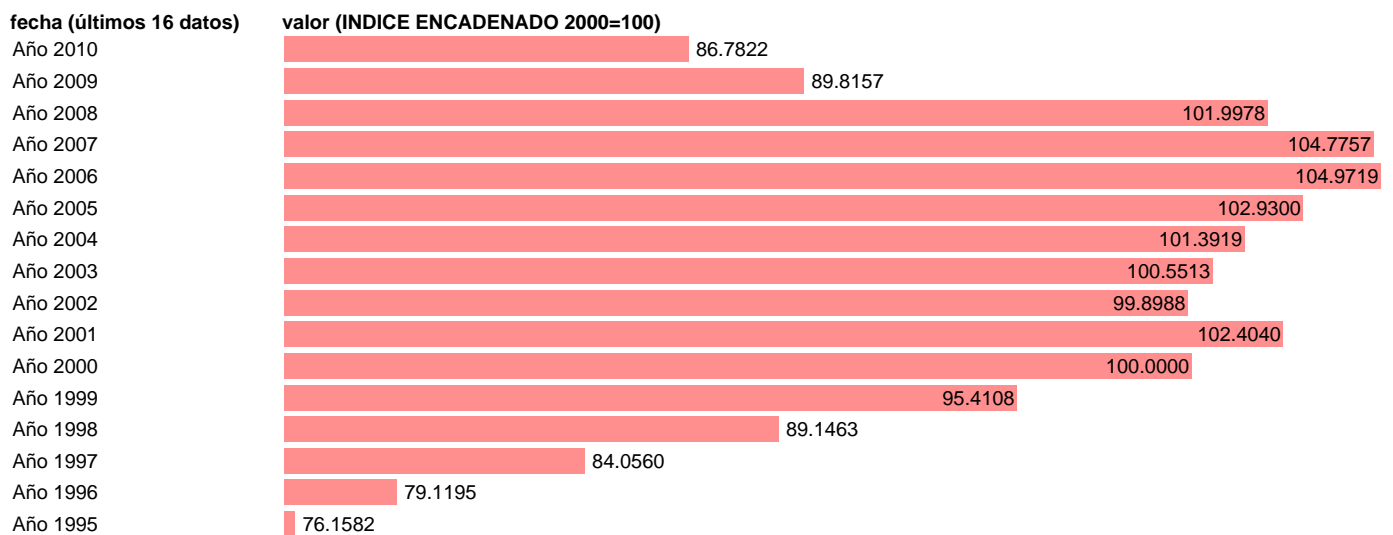

## VAB INDUSTRIA. VOLUMEN. COMUNIDAD DE MADRID

Estadística: [VAB INDUSTRIA. VOLUMEN. COMUNIDAD DE MADRID](#)

Enlace permanente (Permalink): <https://tematicas.org/M1/9agvm5220/>

Notas: **ÍNDICE ENCADENADO NOTA: CRE-BASE 2000**

Fuente: **INSTITUTO NACIONAL DE ESTADISTICA (CONTABILIDAD REGIONAL DE ESPAÑA)**

Frecuencia: **Anual.**

Unidades: **INDICE ENCADENADO 2000=100.**

Datos disponibles desde **Año 1995** hasta **Año 2010**.

Valor más alto alcanzado en Año 2006: **104.9719**.

Valor más bajo alcanzado en Año 1995: **76.1582**.

[Pulse aquí](#) para acceder a los datos completos actualizados y a la representación gráfica estadística.