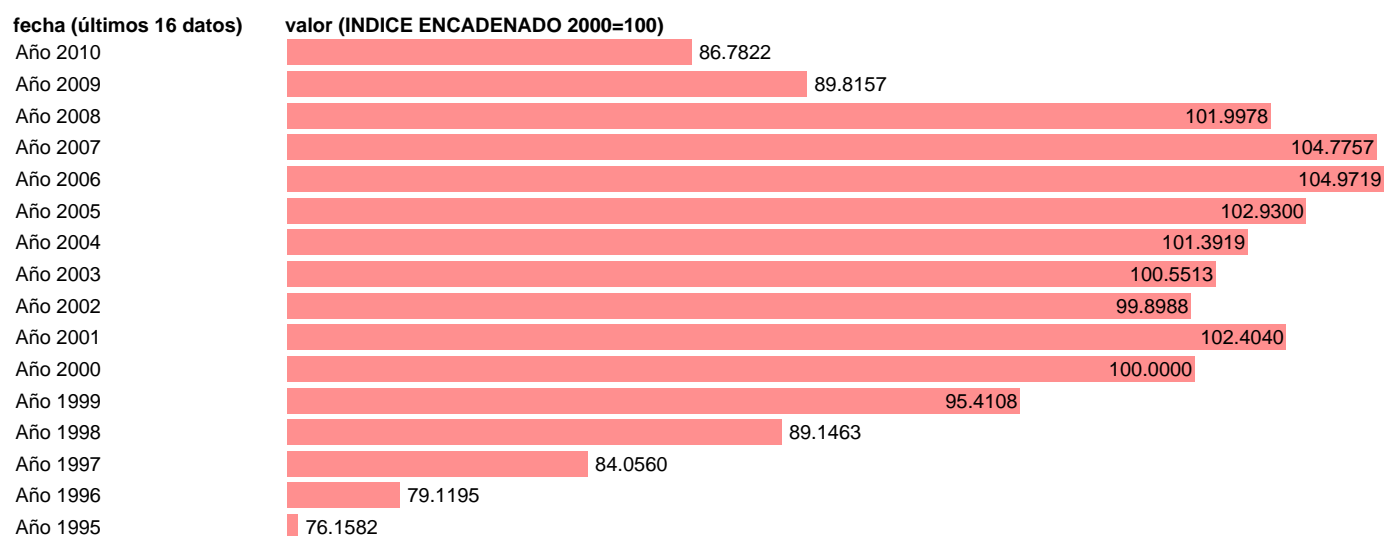

VAB INDUSTRIA. VOLUMEN. COMUNIDAD DE MADRID

Estadística: [VAB INDUSTRIA. VOLUMEN. COMUNIDAD DE MADRID](#)

Enlace permanente (Permalink): <https://tematicas.org/M1/90gvm5220/>

Notas: **NOTA: CRE-BASE 2000**

Fuente: **INSTITUTO NACIONAL DE ESTADISTICA (CONTABILIDAD REGIONAL DE ESPAÑA).**

Frecuencia: **Anual.**

Unidades: **INDICE ENCADENADO 2000=100.**

Datos disponibles desde **Año 1995** hasta **Año 2010**.

Valor más alto alcanzado en Año 2006: **104.9719**.

Valor más bajo alcanzado en Año 1995: **76.1582**.

[Pulse aquí](#) para acceder a los datos completos actualizados y a la representación gráfica estadística.