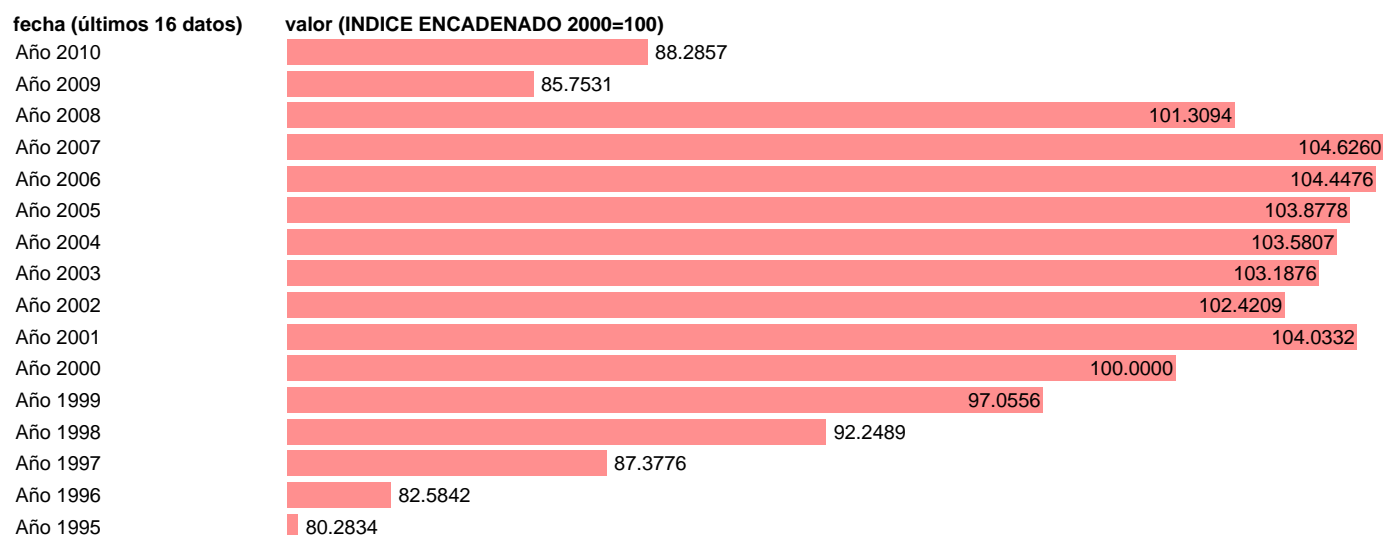

VAB INDUSTRIA. VOLUMEN. CATALUÑA 1/2A

Estadística: [VAB INDUSTRIA. VOLUMEN. CATALUÑA 1/2A](#)

Enlace permanente (Permalink): <https://tematicas.org/M1/9agvc5220/>

Notas: **ÍNDICE ENCADENADO NOTA: CRE-BASE 2000**

Fuente: **INSTITUTO NACIONAL DE ESTADISTICA (CONTABILIDAD REGIONAL DE ESPAÑA 1/2A).**

Frecuencia: **Anual.**

Unidades: **INDICE ENCADENADO 2000=100.**

Datos disponibles desde **Año 1995** hasta **Año 2010**.

Valor más alto alcanzado en Año 2007: **104.626**.

Valor más bajo alcanzado en Año 1995: **80.2834**.

[Pulse aquí](#) para acceder a los datos completos actualizados y a la representación gráfica estadística.