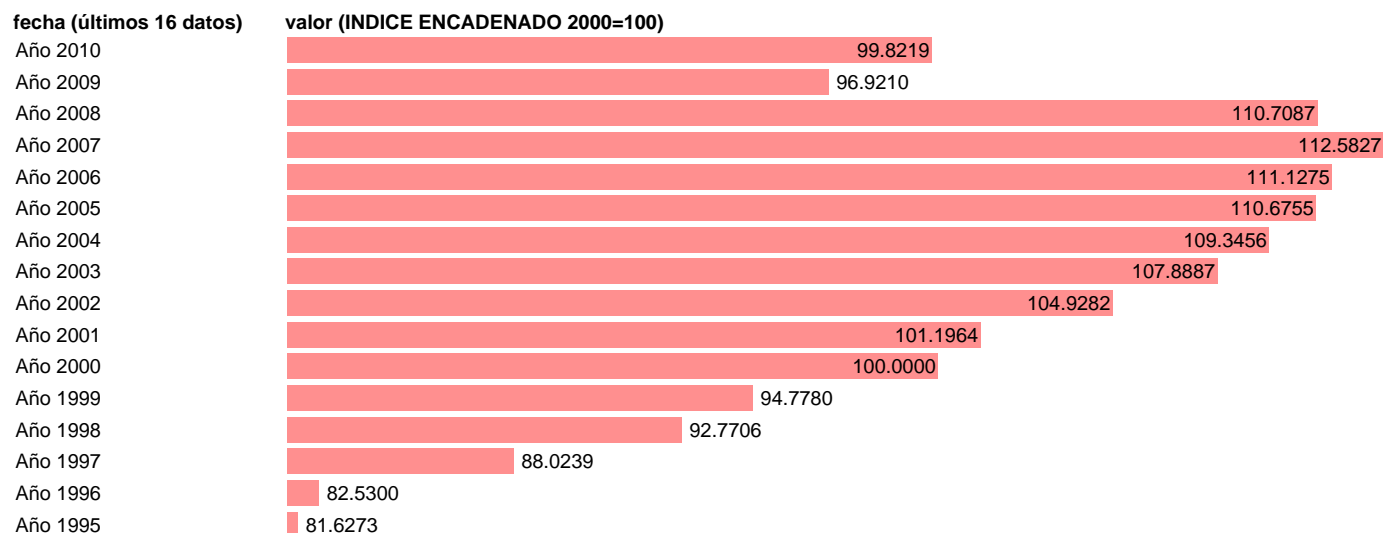

## VAB INDUSTRIA. VOLUMEN. CASTILLA Y LEON

Estadística: [VAB INDUSTRIA. VOLUMEN. CASTILLA Y LEON](#)

Enlace permanente (Permalink): <https://tematicas.org/M1/9agvcl5220/>

Notas: **ÍNDICE ENCADENADO** NOTA: CRE-BASE 2000

Fuente: **INSTITUTO NACIONAL DE ESTADISTICA (CONTABILIDAD REGIONAL DE ESPAÑA)**.

Frecuencia: **Anual**.

Unidades: **INDICE ENCADENADO 2000=100**.

Datos disponibles desde **Año 1995** hasta **Año 2010**.

Valor más alto alcanzado en Año 2007: **112.5827**.

Valor más bajo alcanzado en Año 1995: **81.6273**.

[Pulse aquí](#) para acceder a los datos completos actualizados y a la representación gráfica estadística.