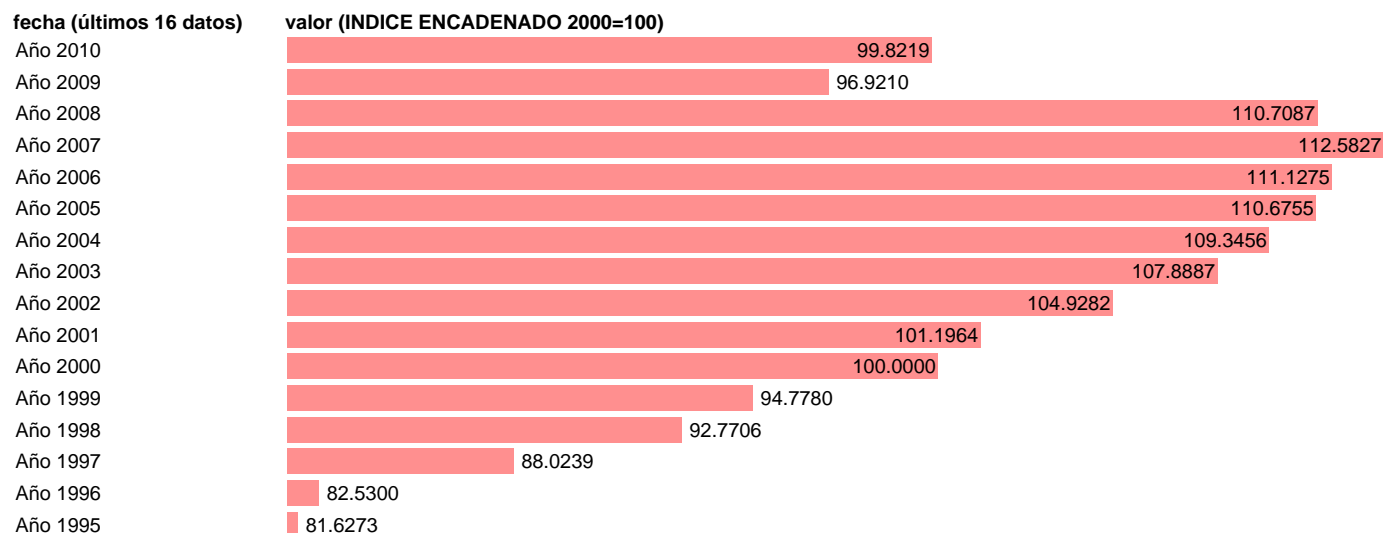

VAB INDUSTRIA. VOLUMEN. CASTILLA Y LEON

Estadística: [VAB INDUSTRIA. VOLUMEN. CASTILLA Y LEON](#)

Enlace permanente (Permalink): <https://tematicas.org/M1/90gvcI5220/>

Notas: **NOTA: CRE-BASE 2000**

Fuente: **INSTITUTO NACIONAL DE ESTADISTICA (CONTABILIDAD REGIONAL DE ESPAÑA).**

Frecuencia: **Anual.**

Unidades: **INDICE ENCADENADO 2000=100.**

Datos disponibles desde **Año 1995** hasta **Año 2010**.

Valor más alto alcanzado en Año 2007: **112.5827**.

Valor más bajo alcanzado en Año 1995: **81.6273**.