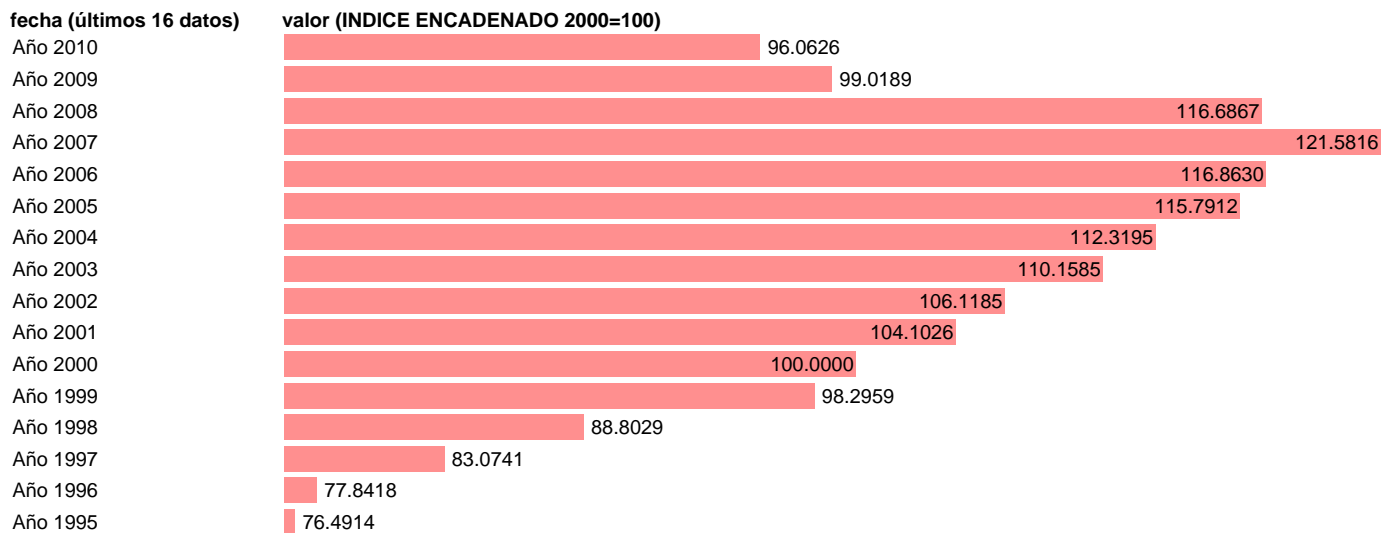

## VAB INDUSTRIA. VOLUMEN. CASTILLA- LA MANCHA

Estadística: [VAB INDUSTRIA. VOLUMEN. CASTILLA- LA MANCHA](#)

Enlace permanente (Permalink): <https://tematicas.org/M1/9agvcm5220/>

Notas: **ÍNDICE ENCADENADO NOTA: CRE-BASE 2000**

Fuente: **INSTITUTO NACIONAL DE ESTADISTICA (CONTABILIDAD REGIONAL DE ESPAÑA)**

Frecuencia: **Anual.**

Unidades: **INDICE ENCADENADO 2000=100.**

Datos disponibles desde **Año 1995** hasta **Año 2010**.

Valor más alto alcanzado en Año 2007: **121.5816**.

Valor más bajo alcanzado en Año 1995: **76.4914**.

[Pulse aquí](#) para acceder a los datos completos actualizados y a la representación gráfica estadística.