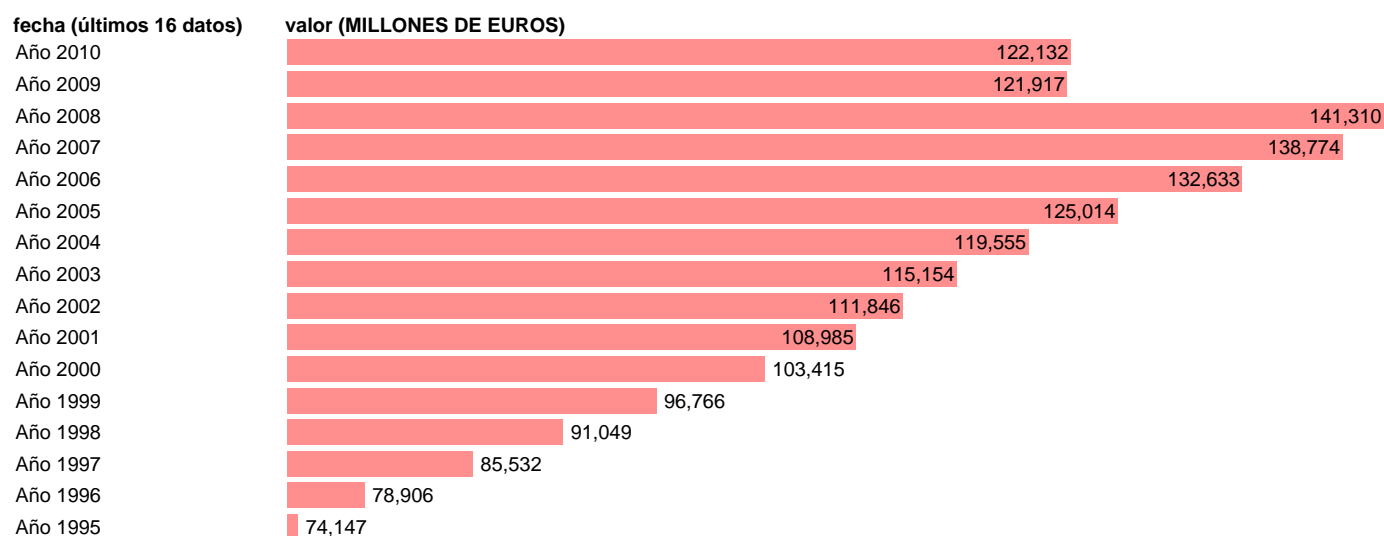

## VAB INDUSTRIA SIN ENERGIA. PRECIOS CORRIENTES.BASE 2000

Estadística: [VAB INDUSTRIA SIN ENERGIA. PRECIOS CORRIENTES.BASE 2000](#)

Enlace permanente (Permalink): <https://tematicas.org/M1/9agc5220/>

Notas: **ACTUALIZA: AREA COYUNTURA ECONOMICA**

Fuente: **INSTITUTO NACIONAL DE ESTADISTICA (CONTABILIDAD NACIONAL TRIMESTRAL-BASE 2000).**

Frecuencia: **Anual.**

Unidades: **MILLONES DE EUROS.**

Datos disponibles desde **Año 1995** hasta **Año 2010**.

Valor más alto alcanzado en Año 2008: **141310**.

Valor más bajo alcanzado en Año 1995: **74147**.

[Pulse aquí](#) para acceder a los datos completos actualizados y a la representación gráfica estadística.