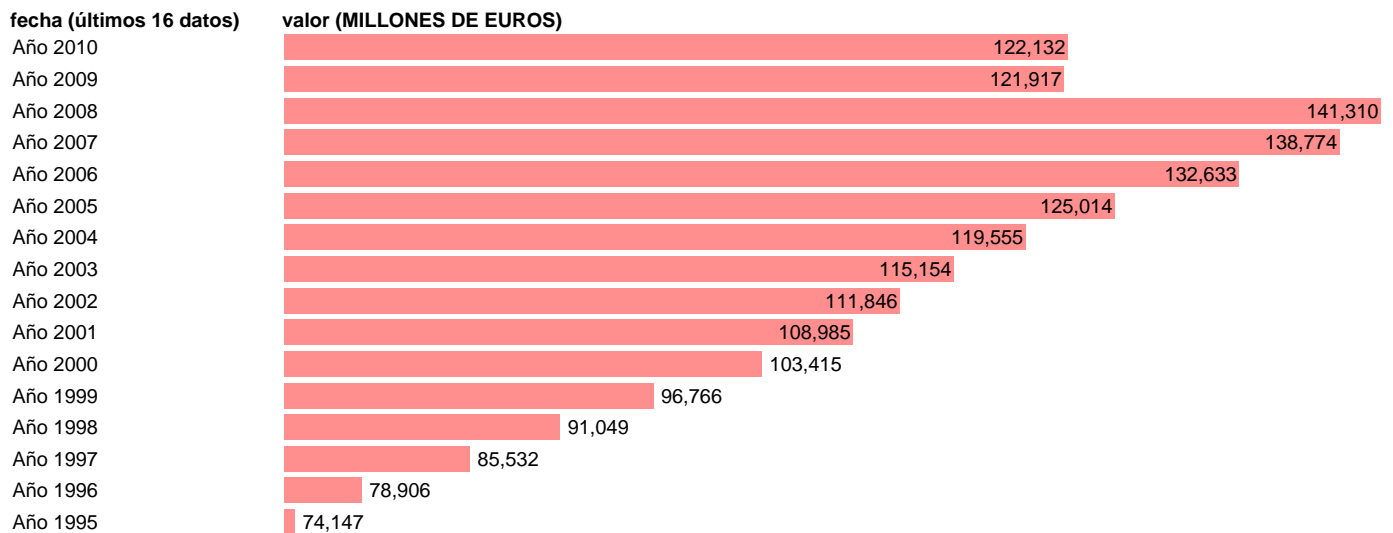

VAB INDUSTRIA SIN ENERGIA. PRECIOS CORRIENTES.BASE 2000

Estadística: [VAB INDUSTRIA SIN ENERGIA. PRECIOS CORRIENTES.BASE 2000](#)

Enlace permanente (Permalink): <https://tematicas.org/M1/90gc5220/>

Notas: **ACTUALIZA: AREA COYUNTURA ECONOMICA**

Fuente: **INSTITUTO NACIONAL DE ESTADISTICA (CONTABILIDAD NACIONAL TRIMESTRAL-BASE 2000).**

Frecuencia: **Anual.**

Unidades: **MILLONES DE EUROS.**

Datos disponibles desde **Año 1995** hasta **Año 2010**.

Valor más alto alcanzado en Año 2008: **141310**.

Valor más bajo alcanzado en Año 1995: **74147**.

[Pulse aquí](#) para acceder a los datos completos actualizados y a la representación gráfica estadística.