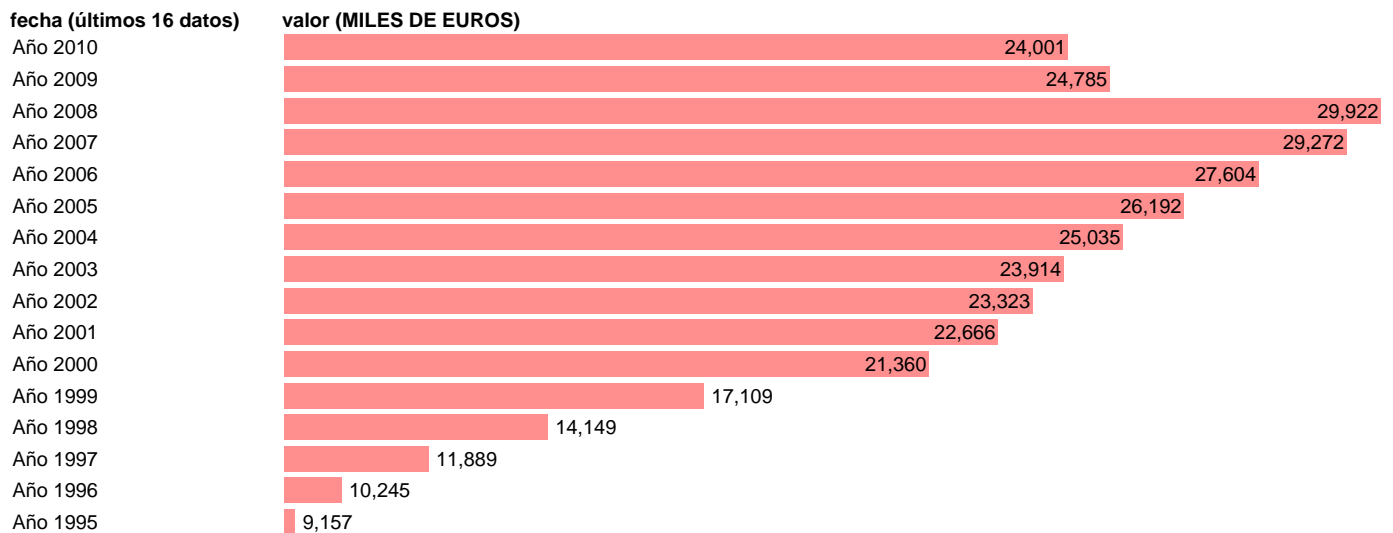

VAB INDUSTRIA. PRECIOS CORRIENTES. MELILLA

Estadística: [VAB INDUSTRIA. PRECIOS CORRIENTES. MELILLA](#)

Enlace permanente (Permalink): <https://tematicas.org/M1/9agcme5220/>

Notas: **NOTA: CRE-BASE 2000**

Fuente: **INSTITUTO NACIONAL DE ESTADISTICA (CONTABILIDAD REGIONAL DE ESPAÑA).**

Frecuencia: **Anual.**

Unidades: **MILES DE EUROS.**

Datos disponibles desde **Año 1995** hasta **Año 2010**.

Valor más alto alcanzado en Año 2008: **29922**.

Valor más bajo alcanzado en Año 1995: **9157**.

[Pulse aquí](#) para acceder a los datos completos actualizados y a la representación gráfica estadística.