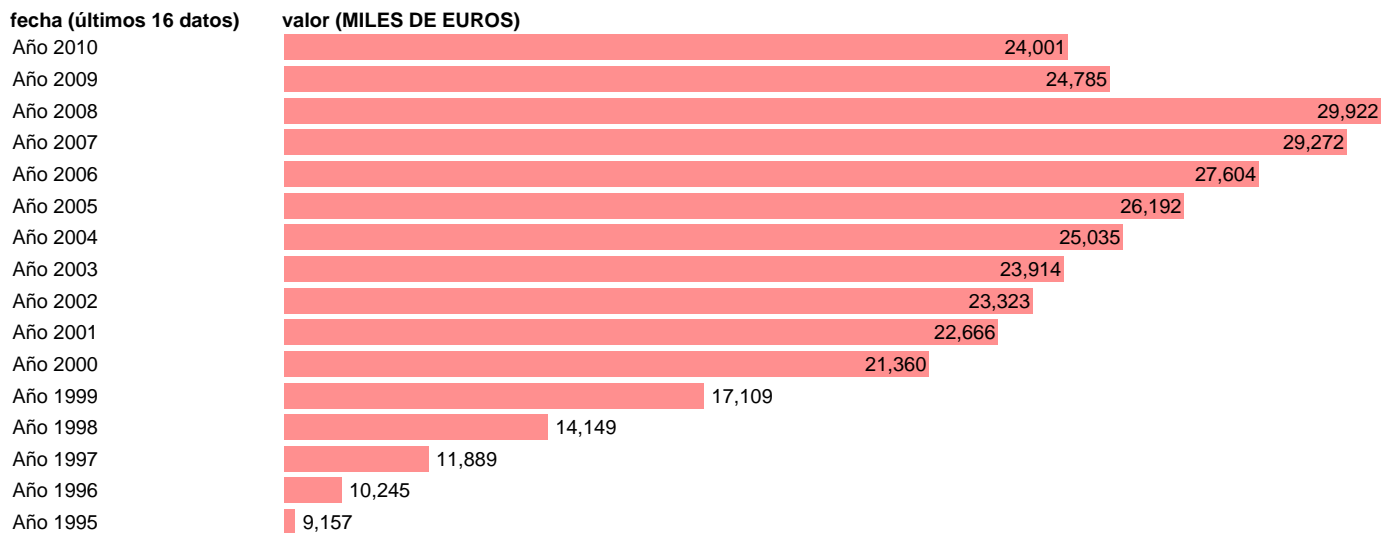

VAB INDUSTRIA. PRECIOS CORRIENTES. MELILLA

Estadística: [VAB INDUSTRIA. PRECIOS CORRIENTES. MELILLA](#)

Enlace permanente (Permalink): <https://tematicas.org/M1/90gcme5220/>

Notas: **NOTA: CRE-BASE 2000**

Fuente: INSTITUTO NACIONAL DE ESTADISTICA (CONTABILIDAD REGIONAL DE ESPAÑA).

Frecuencia: **Anual.**

Unidades: **MILES DE EUROS.**

Datos disponibles desde **Año 1995** hasta **Año 2010**.

Valor más alto alcanzado en Año 2008: **29922**.

Valor más bajo alcanzado en Año 1995: **9157**.

[Pulse aquí](#) para acceder a los datos completos actualizados y a la representación gráfica estadística.