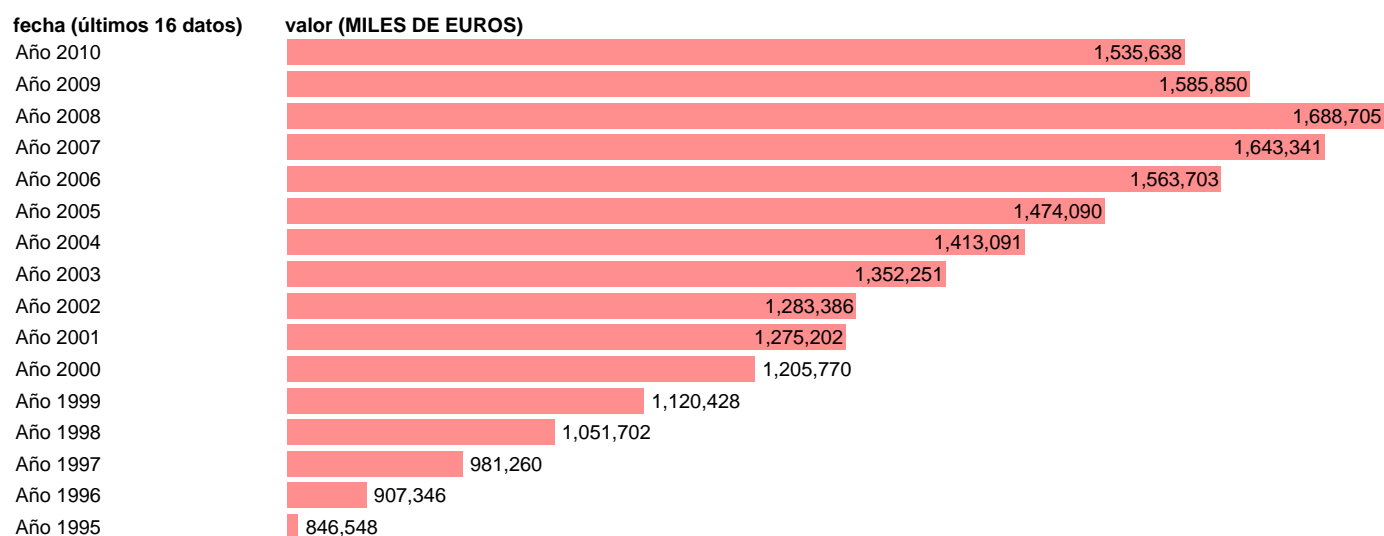

VAB INDUSTRIA. PRECIOS CORRIENTES. LA RIOJA

Estadística: [VAB INDUSTRIA. PRECIOS CORRIENTES. LA RIOJA](#)

Enlace permanente (Permalink): <https://tematicas.org/M1/90gcr5220/>

Notas: **NOTA: CRE-BASE 2000**

Fuente: **INSTITUTO NACIONAL DE ESTADISTICA (CONTABILIDAD REGIONAL DE ESPAÑA).**

Frecuencia: **Anual.**

Unidades: **MILES DE EUROS.**

Datos disponibles desde **Año 1995** hasta **Año 2010**.

Valor más alto alcanzado en Año 2008: **1688705**.

Valor más bajo alcanzado en Año 1995: **846548**.

[Pulse aquí](#) para acceder a los datos completos actualizados y a la representación gráfica estadística.