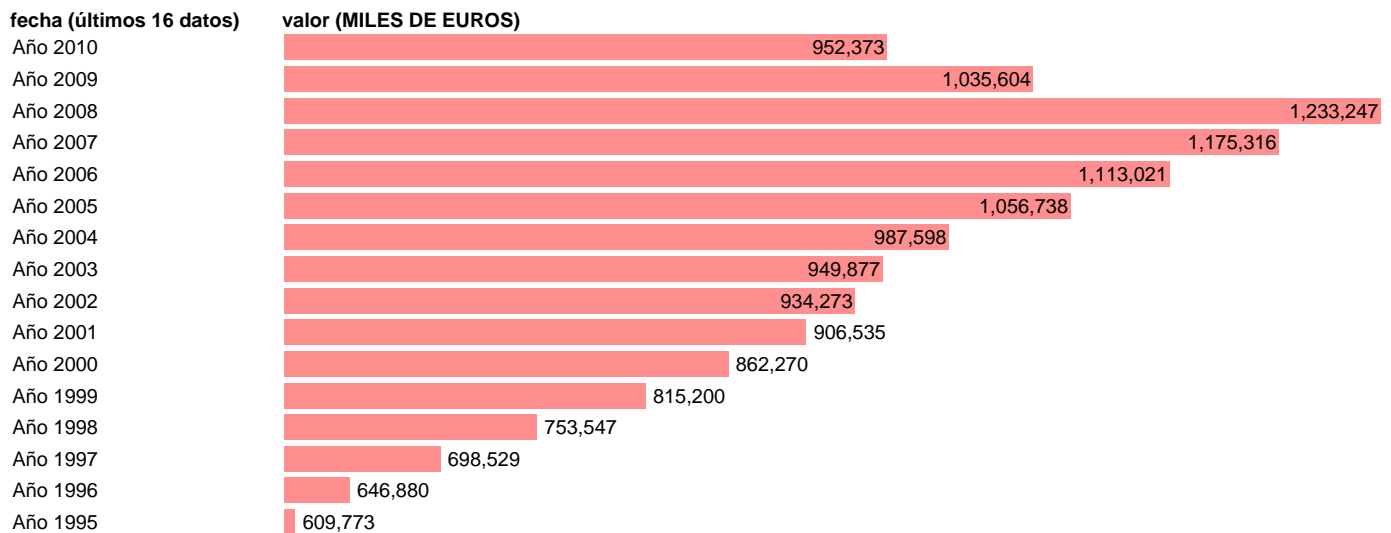

## VAB INDUSTRIA. PRECIOS CORRIENTES. ISLAS BALEARES

Estadística: [VAB INDUSTRIA. PRECIOS CORRIENTES. ISLAS BALEARES](#)

Enlace permanente (Permalink): <https://tematicas.org/M1/90gcb5220/>

Notas: **NOTA: CRE-BASE 2000**

Fuente: **INSTITUTO NACIONAL DE ESTADISTICA (CONTABILIDAD REGIONAL DE ESPAÑA).**

Frecuencia: **Anual.**

Unidades: **MILES DE EUROS.**

Datos disponibles desde **Año 1995** hasta **Año 2010**.

Valor más alto alcanzado en Año 2008: **1233247**.

Valor más bajo alcanzado en Año 1995: **609773**.

[Pulse aquí](#) para acceder a los datos completos actualizados y a la representación gráfica estadística.