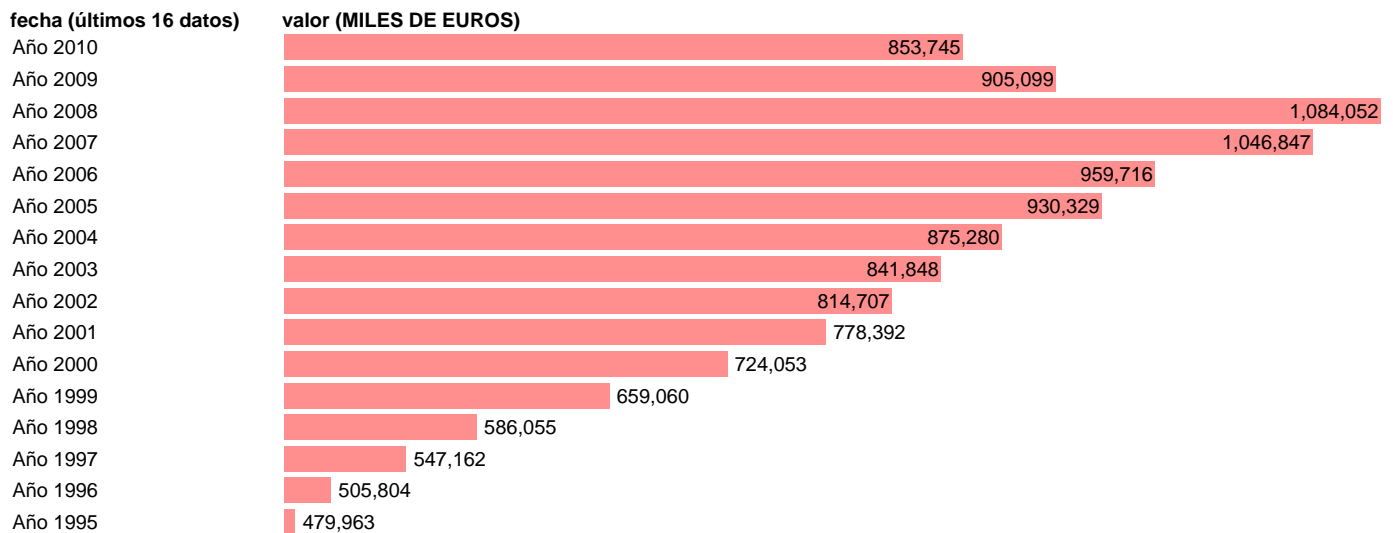

## VAB INDUSTRIA. PRECIOS CORRIENTES. EXTREMADURA

Estadística: [VAB INDUSTRIA. PRECIOS CORRIENTES. EXTREMADURA](#)

Enlace permanente (Permalink): <https://tematicas.org/M1/9agce5220/>

Notas: **NOTA: CRE-BASE 2000**

Fuente: **INSTITUTO NACIONAL DE ESTADISTICA (CONTABILIDAD REGIONAL DE ESPAÑA).**

Frecuencia: **Anual.**

Unidades: **MILES DE EUROS.**

Datos disponibles desde **Año 1995** hasta **Año 2010**.

Valor más alto alcanzado en Año 2008: **1084052**.

Valor más bajo alcanzado en Año 1995: **479963**.

[Pulse aquí](#) para acceder a los datos completos actualizados y a la representación gráfica estadística.